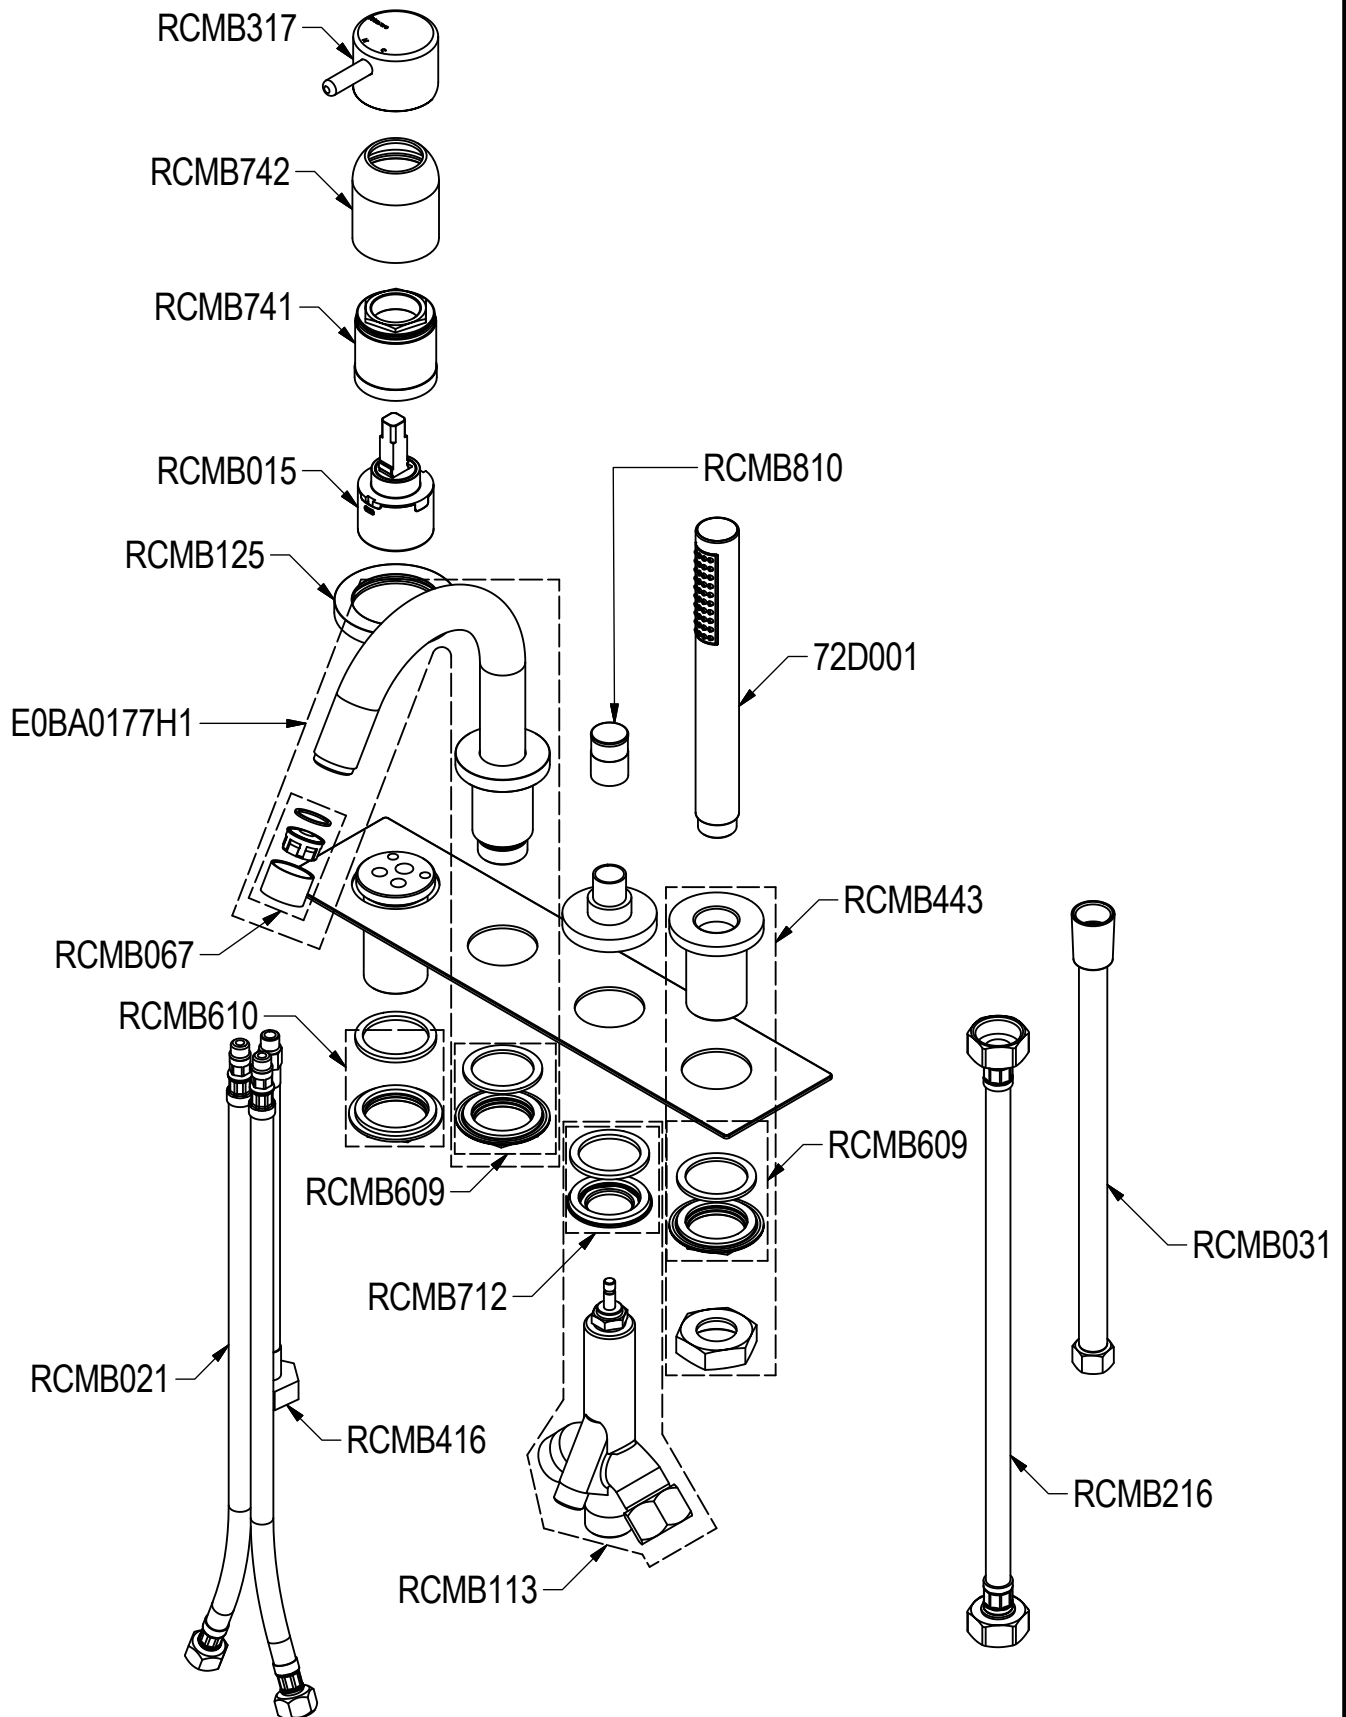

SCHEDA TECNICA / TECHNICAL DATA

RUBINETTERIE RITMONIO S.R.L. si riserva tutti i diritti connessi con il presente documento e con l'oggetto o la materia ivi rappresentati con divieto di riprodurlo, utilizzarlo o renderlo accessibile a terzi in assenza di previa autorizzazione. Disegno CAD non modificabile a mano

Ritmonio
Living a quality experience.
13019 VARALLO - (VC) - ITALY

SERIE	REVERSO	CODICE	Q0BA6432	DATA EMISSIONE	08/06/2016
DENOMINAZIONE	Gruppo per bordo vasca Deck mounted bath group			REVISIONE	3
					20/11/2020