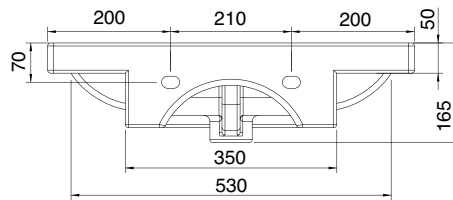

ML 60 x 47

Art. 3004 - 61,5 x 47 Cm - 17 Kg - 4,5 L.

Lavabo da incasso o sospeso, predisposto per rubinetteria monoforo

Built-in or wall-mounted washbasin, configured for single-hole tap set

Lavabo encastré ou suspendu, conçu pour robinetterie monotrou

Einbau-oder Hängewaschbecken, ausgelegt für 1-Loch-Armatur

Lavabo de encaje o suspendido con predisposición para grifería monoforo

Раковина умывальника встраиваемая или подвесная с одним отверстием под смеситель

DIMA - TEMPLATE
GABARIT - SCHABLONE
PLANTILLA - ШАБЛОН

Tolleranza dimensioni $\pm 5\%$

Dimension tolerance $\pm 5\%$