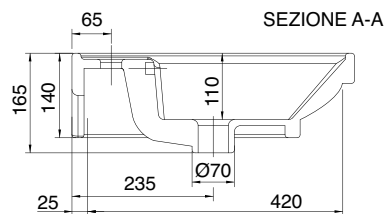

ML 60 x 47

Art. 3004 - 61,5 x 47 Cm - 17 Kg - 4,5 L.

Lavabo da incasso o sospeso, predisposto per rubinetteria monoforo

Built-in or wall-mounted washbasin, configured for single-hole tap set

Lavabo encastré ou suspendu, conçu pour robinetterie monotrou

Einbau-oder Hängewaschbecken, ausgelegt für 1-Loch-Armatur

Lavabo de encaje o suspendido con predisposición para grifería monoforo

Раковина умывальника встраиваемая или подвесная с одним отверстием под смеситель

DIMA - TEMPLATE
GABARIT - SCHABLONE
PLANTILLA - ШАБЛОН

Tolleranza dimensioni $\pm 5\%$

Dimension tolerance $\pm 5\%$