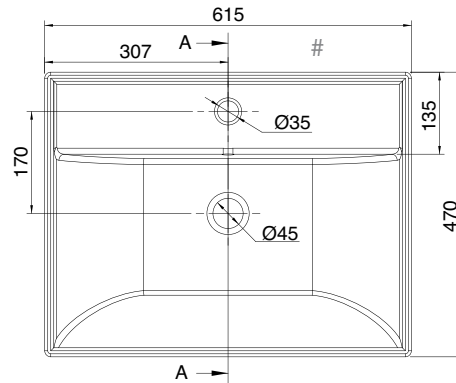

ML 60 x 47

Art. 3004 - 61,5 x 47 Cm - 17 Kg - 4,5 L.

Lavabo da incasso o sospeso, predisposto per rubinetteria monoforo

Built-in or wall-mounted washbasin, configured for single-hole tap set

Lavabo encastré ou suspendu, conçu pour robinetterie monotrou

Einbau-oder Hängewaschbecken, ausgelegt für 1-Loch-Armatur

Lavabo de encaje o suspendido con predisposición para grifería monoforo

Раковина умывальника встраиваемая или подвесная с одним отверстием под смеситель

DIMA - TEMPLATE
GABARIT - SCHABLONE
PLANTILLA - ШАБЛОН

Tolleranza dimensioni $\pm 5\%$

Dimension tolerance $\pm 5\%$