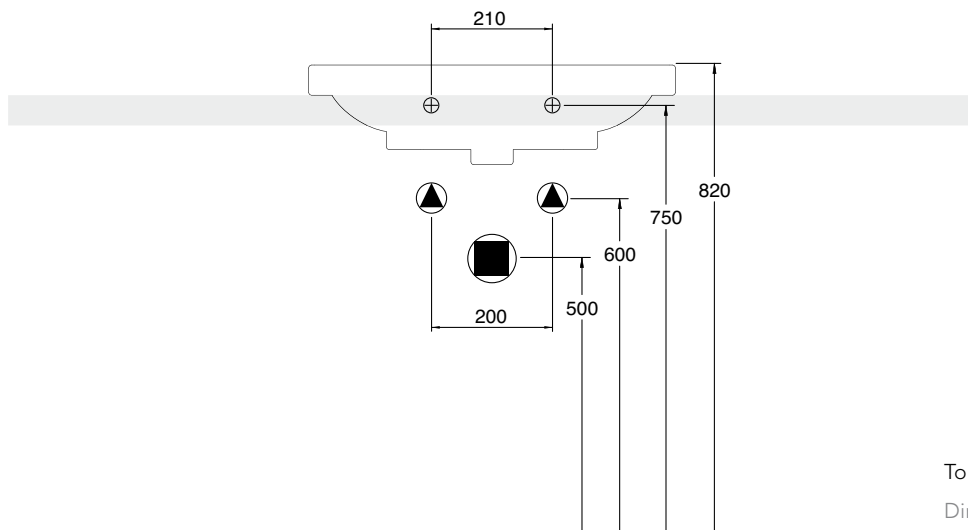

ML 60 x 47

Art. 3004 - 61,5 x 47 Cm - 17 Kg - 4,5 L.

Lavabo da incasso o sospeso, predisposto per rubinetteria monoforo

Built-in or wall-mounted washbasin, configured for single-hole tap set

Lavabo encastré ou suspendu, conçu pour robinetterie monotrou

Einbau-oder Hängewaschbecken, ausgelegt für 1-Loch-Armatur

Lavabo de encaje o suspendido con predisposición para grifería monoforo

Раковина умывальника встраиваемая или подвесная с одним отверстием под смеситель

DIMA - TEMPLATE
GABARIT - SCHABLONE
PLANTILLA - ШАБЛОН

Tolleranza dimensioni $\pm 5\%$

Dimension tolerance $\pm 5\%$