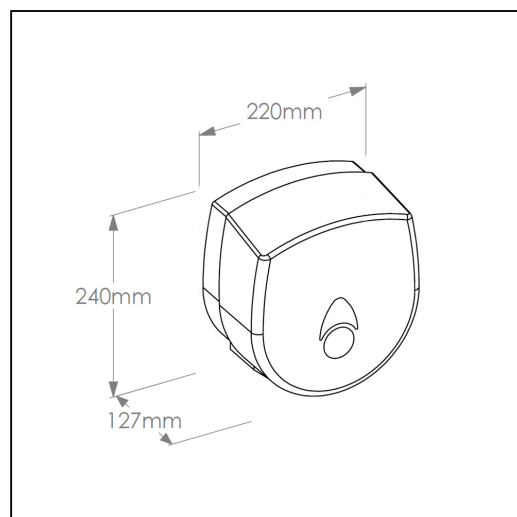

Pojemnik na papier toaletowy MERIDA COMO, tworzywo ABS, biały

symbol: BCB201

- wykonany z tworzywa ABS
- kolor biały
- dostępny w kolorze czarnym
- dostosowany do papieru o maksymalnej średnicy roli 19 cm
- zamykany na kluczyk

Pasuje do papierów toaletowych

PKB202, POB203, PTB201, PTB206

Parametry

wysoko	24 cm
szeroko	22 cm
gł boko	12,7 cm