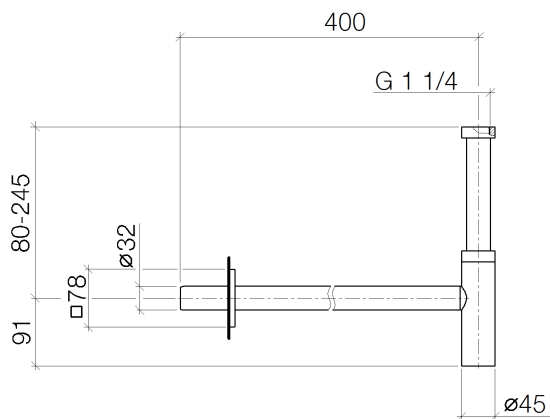

Умывальник - Deque
Сифон 1 1/4" - платина
Артикулный номер: 10 060 780-08

- розетка 78 x 78 мм

платина

размерный чертеж

Все величины в мм / дюймах = мм x 0,0394

Умывальник - Deque

Сифон 1 1/4" - платина

Артикульный номер: 10 060 780-08

Умывальник - Deque
Сифон 1 1/4" - платина
Артикулльный номер: 10 060 780-08

Другие варианты поверхностей

хром
10 060 780-00

платина матовая
10 060 780-06

латунь сатирированная
10 060 780-28

чёрный матовый
10 060 780-33