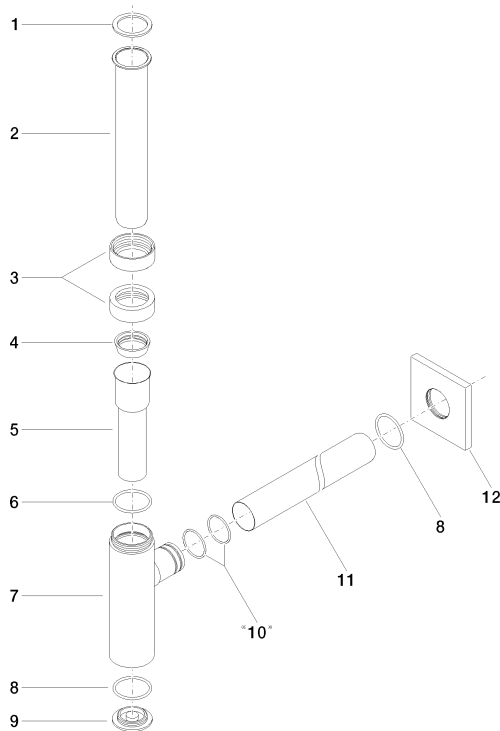

Умывальник - Deque

Сифон 1 1/4" - платина

Артикульный номер: 10 060 780-08

- розетка 78 x 78 мм

платина

размерный чертеж

Все величины в мм / дюймах = мм x 0,0394

Умывальник - Deque

Сифон 1 1/4" - платина

Артикульный номер: 10 060 780-08

Умывальник - Deque

Сифон 1 1/4" - платина

Артикульный номер: 10 060 780-08

Другие варианты поверхностей

хром

10 060 780-00

Dark Platinum matt

10 060 780-99

Другие поверхности по запросу (x-tra Service)

Умывальник - Deque

Сифон 1 1/4" - платина

Артикульный номер: 10 060 780-08

Спецификация запасных частей

№	Артикульный №	Наименование	Расходуемое кол-во
1	09 14 20 060 90	Прокладка NBR 70 -	1
2	09 28 23 007-08	трубопровод Ø 32 x Ø 39 x 200 мм - платина	1
3	09 23 30 022-08	Крепление 1 1/4" - платина	2
4	09 14 03 015 90	Прокладка Ø 39 x 12 мм -	1
5	09 28 23 019-08	трубопровод Ø 37,1 x 123,5 мм - платина	1
6	09 14 10 149 90	O-Ring 34 x 2,5 мм -	1
7	04 11 01 045 00-08	корпус Ø 45 x 149 мм - платина	1
8	09 14 10 148 90	O-Ring 32 x 2,5 мм -	2
9	09 21 02 004-08	Покрытие Ø 39,5 x 7 мм - платина	1
10	09 14 10 112 90	O-Ring 24,0 x 2,0 мм -	2
11	09 28 23 018-08	трубопровод Ø 32 x 375 мм - платина	1
12	09 27 78 021-08	крышка 78 x 78 x 8 x Ø 32,6 мм - платина	1