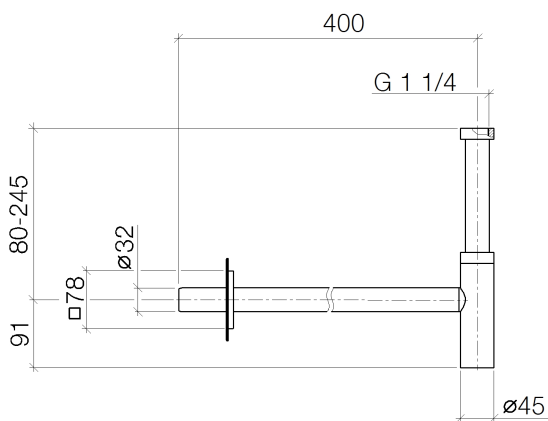

Умывальник - Deque

Сифон 1 1/4" - платина

Артикульный номер: 10 060 780-08

- розетка 78 x 78 мм

платина

размерный чертеж

Все величины в мм / дюймах = мм x 0,0394

Умывальник - Deque

Сифон 1 1/4" - платина

Артикульный номер: 10 060 780-08

Умывальник - Deque

Сифон 1 1/4" - платина

Артикульный номер: 10 060 780-08

Другие варианты поверхностей

хром

10 060 780-00

Dark Platinum matt

10 060 780-99

Другие поверхности по запросу (x-tra Service)

Умывальник - Deque

Сифон 1 1/4" - платина

Артикульный номер: 10 060 780-08

Спецификация запасных частей

№	Артикульный №	Наименование	Расходуемое кол-во
1	09 14 20 060 90	Прокладка NBR 70 -	1
2	09 28 23 007-08	трубопровод Ø 32 x Ø 39 x 200 мм - платина	1
3	09 23 30 022-08	Крепление 1 1/4" - платина	2
4	09 14 03 015 90	Прокладка Ø 39 x 12 мм -	1
5	09 28 23 019-08	трубопровод Ø 37,1 x 123,5 мм - платина	1
6	09 14 10 149 90	O-Ring 34 x 2,5 мм -	1
7	04 11 01 045 00-08	корпус Ø 45 x 149 мм - платина	1
8	09 14 10 148 90	O-Ring 32 x 2,5 мм -	2
9	09 21 02 004-08	Покрытие Ø 39,5 x 7 мм - платина	1
10	09 14 10 112 90	O-Ring 24,0 x 2,0 мм -	2
11	09 28 23 018-08	трубопровод Ø 32 x 375 мм - платина	1
12	09 27 78 021-08	крышка 78 x 78 x 8 x Ø 32,6 мм - платина	1