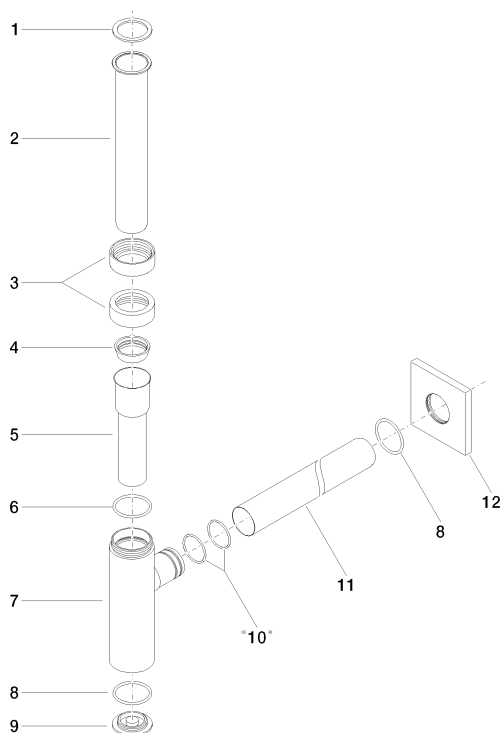

Умывальник - Deque
Сифон 1 1/4" - платина
Артикульный номер: 10 060 780-08

Спецификация запасных частей

№	Артикульный №	Наименование	Расходуемое кол-во
1	09 14 20 060 90	Прокладка NBR 70 -	1
2	09 28 23 007-08	трубопровод Ø 32 x Ø 39 x 200 мм - платина	1
3	09 23 30 022-08	Крепление 1 1/4" - платина	2
4	09 14 03 015 90	Прокладка Ø 39 x 12 мм -	1
5	09 28 23 019-08	трубопровод Ø 37,1 x 123,5 мм - платина	1
6	09 14 10 149 90	O-Ring 34 x 2,5 мм -	1
7	04 11 01 045 00-08	корпус Ø 45 x 149 мм - платина	1
8	09 14 10 148 90	O-Ring 32 x 2,5 мм -	2
9	09 21 02 004-08	Покрытие Ø 39,5 x 7 мм - платина	1
10	09 14 10 112 90	O-Ring 24,0 x 2,0 мм -	2
11	09 28 23 018-08	трубопровод Ø 32 x 375 мм - платина	1
12	09 27 78 021-08	крышка 78 x 78 x 8 x Ø 32,6 мм - платина	1