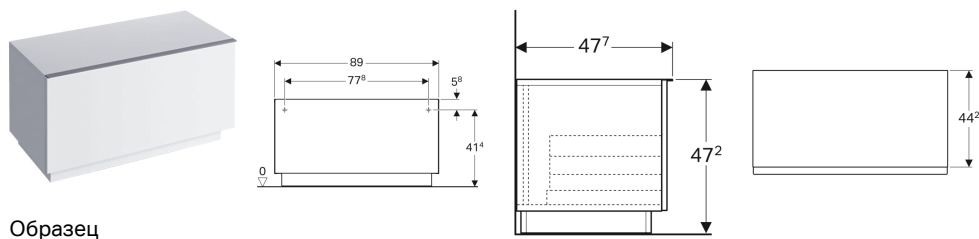

Шкафчик Geberit iCon с одним выдвижным ящиком, напольный

Образец

Характеристики

- Напольный
- С выдвижным ящиком
- Ручка для открывания
- Выдвижной ящик с самовтягивающимся механизмом

- С защитой от конденсата
- Поставляется в собранном состоянии

Технические характеристики

Материал | Влагостойкое трехслойная ДСП

Объем поставки

- Шкафчик
- Крепеж

| Арт. № | Цвет / поверхность | В | Н | Т |
|-----------|--|-------|---------|---------|
| 840090000 | Белый / Высокоглянцевое покрытие | 89 см | 47.2 см | 47.7 см |
| 841091000 | Лавовый / Матовое покрытие | 89 см | 47.2 см | 47.7 см |
| 840092000 | Платиновый / Высокоглянцевое покрытие | 89 см | 47.2 см | 47.7 см |
| 841092000 | Натуральный дуб / Меламин, древесная структура | 89 см | 47.2 см | 47.7 см |