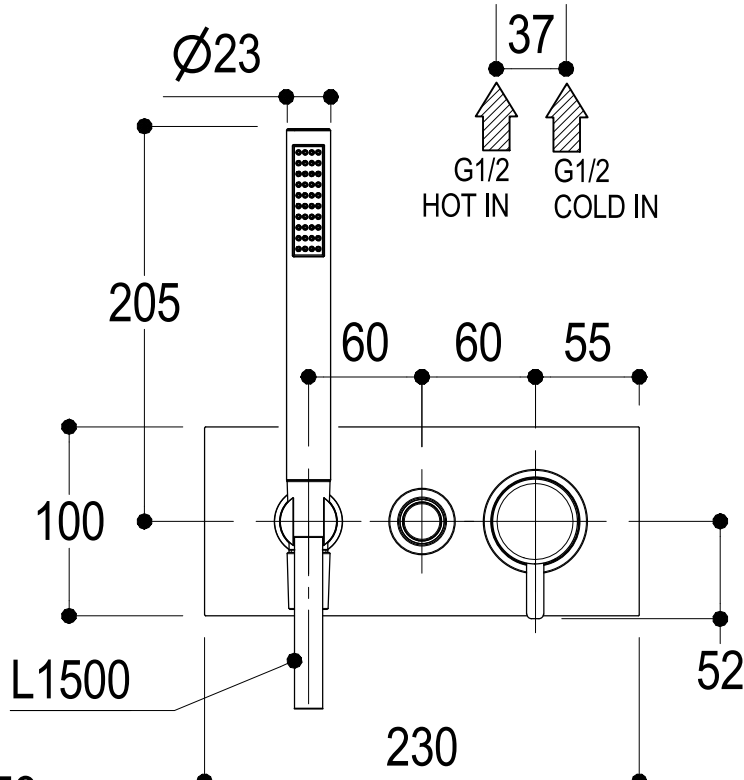

SCHEDA TECNICA / TECHNICAL DATA

RUBINETTERIE RITMONIO S.R.L. si riserva tutti i diritti connessi con il presente documento e con l'oggetto o la materia ivi rappresentati con divieto di riprodurlo, utilizzarlo o renderlo accessibile a terzi in assenza di previa autorizzazione. Disegno CAD non modificabile a mano

Vista ISO

MIN53
MAX63

SUPERFICIE DELLE PIASTRELLE
TILES SURFACE

Ritmonio
Living a quality experience.
13019 VARALLO - (VC) - ITALY

SERIE REVERSO

CODICE Q0BA6436

DATA EMISSIONE 18/09/14

DENOMINAZIONE Miscelatore monocomando ad incasso per vasca/doccia
Built-in single lever bath/shower mixer