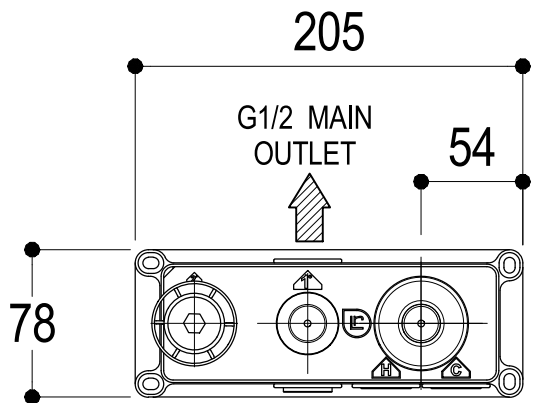

Vista ISO

MIN53
MAX63

SUPERFICIE DELLE PIASTRELLE
TILES SURFACE

Ritmonio
Living a quality experience.
13019 VARALLO - (VC) - ITALY

SERIE REVERSO

CODICE Q0BA6436

DATA EMISSIONE 18/09/14

DENOMINAZIONE Miscelatore monocomando ad incasso per vasca/doccia
Built-in single lever bath/shower mixer