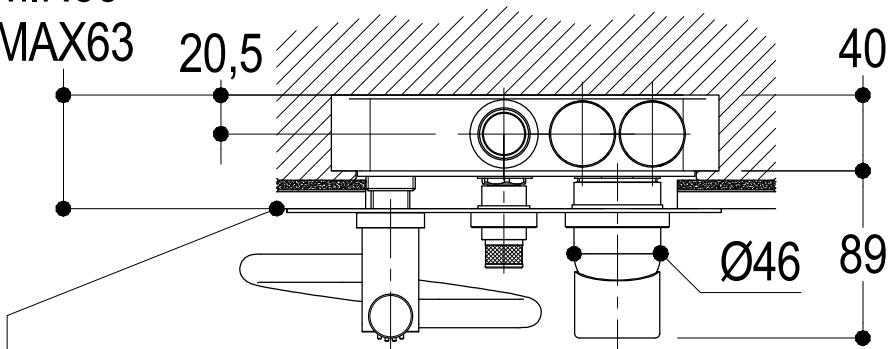

SCHEDA TECNICA / TECHNICAL DATA

RUBINETTERIE RITMONIO S.R.L. si riserva tutti i diritti connessi con il presente documento e con l'oggetto o la materia ivi rappresentati con divieto di riprodurlo, utilizzarlo o renderlo accessibile a terzi in assenza di previa autorizzazione. Disegno CAD non modificabile a mano

Vista ISO

MIN53
MAX63

SUPERFICIE DELLE PIASTRELLE
TILES SURFACE

Ritmonio
Living a quality experience.
13019 VARALLO - (VC) - ITALY

SERIE REVERSO

CODICE Q0BA6436

DATA EMISSIONE 18/09/14

DENOMINAZIONE Miscelatore monocomando ad incasso per vasca/doccia
Built-in single lever bath/shower mixer