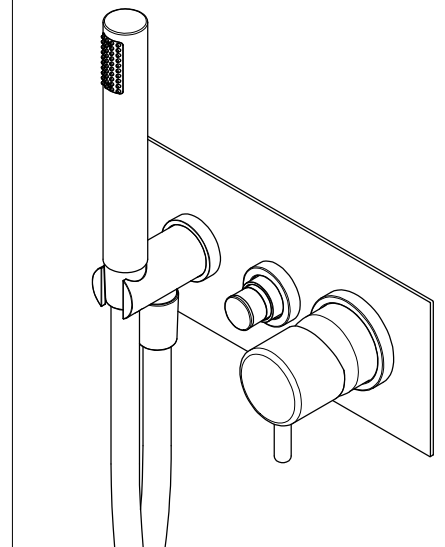

Vista ISO

MIN53
MAX63

SUPERFICIE DELLE PIASTRELLE
TILES SURFACE

Ritmonio
Living a quality experience.
13019 VARALLO - (VC) - ITALY

SERIE REVERSO

CODICE Q0BA6436

DATA EMISSIONE 18/09/14

DENOMINAZIONE Miscelatore monocomando ad incasso per vasca/doccia
Built-in single lever bath/shower mixer