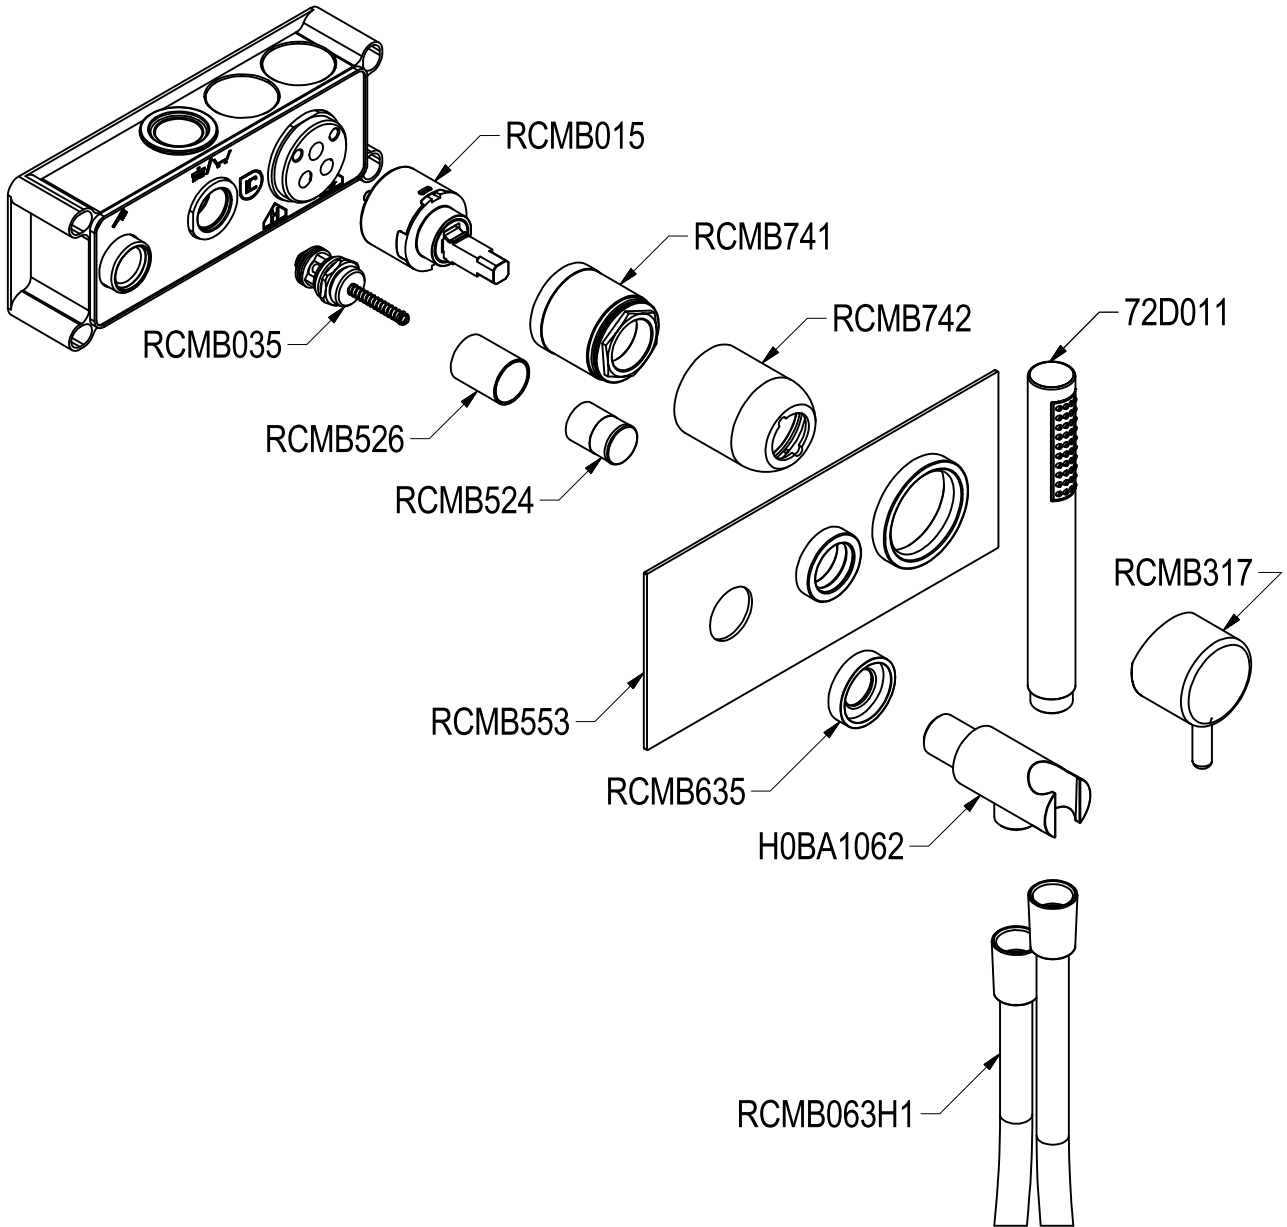

SCHEDA TECNICA / TECHNICAL DATA

RUBINETTERIE RITMONIO S.R.L. si riserva tutti i diritti connessi con il presente documento e con l'oggetto o la materia ivi rappresentati con divieto di riprodurlo, utilizzarlo o renderlo accessibile a terzi in assenza di previa autorizzazione. Disegno CAD non modificabile a mano

SERIE REVERSO

CODICE Q0BA6436

DATA EMISSIONE 07/06/2016

DENOMINAZIONE Miscelatore monocomando incasso vasca/doccia
Built-in single lever bath/shower mixer

REVISIONE 2
15/05/19