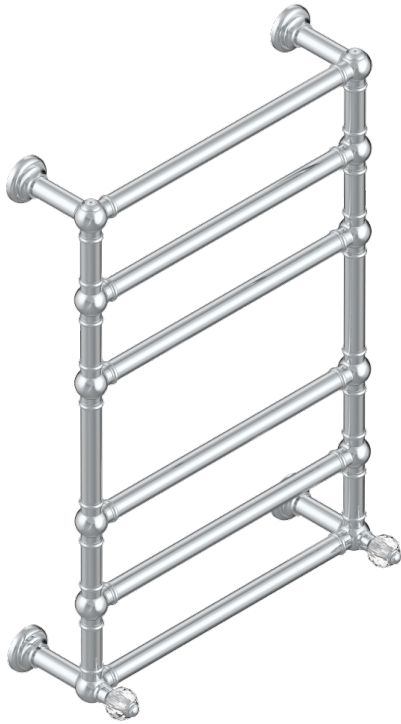

MANDARINE CRISTALLIA DIAMANT

U1K-TWT6H2

THG[®]
PARIS

Полотенцесушитель Традиционный, 6 перекладин, 625 мм х 925 мм, водяной, с 2 декоративными крестовыми рукоятками

72589

03/02/2020

ХАРАКТЕРИСТИКИ

- Mandarine cristallia diamant
- Полотенцесушитель Традиционный, 6 перекладин, 625 мм х 925 мм, водяной, с 2 декоративными крестовыми рукоятками

ТЕХНИЧЕСКИЕ ХАРАКТЕРИСТИКИ

- Pression : 0,5 bars < P < 3 bars (recommandée)
- Pressure : 7.25 psi < P < 43.5 psi (advised)
- Température eau maximale conseillée : 60°C
- Maximum water temperature advised: 140°F
- Hauteur minimale au sol (maximum height from the ground) : 60 cm (24")
- Puissance / Power : 128W à Delta T 30

ДОСТУПНЫЕ ВАРИАНТЫ ПОКРЫТИЙ

Blush PVD - H62
Graphite PVD - H64
Matt Umber PVD - H67
Matt blush PVD - H60
Matt graphite PVD - H65
Umber PVD - H66

Бронза - D01
Золото - F01
Матовое золото - F07
Матовое светлое золото - F31
Матовый никель - C01
Матовый хром - C02

Никель - B01
Покрытие PVD бронза - F33
Покрытие PVD золотистый цвет - H52
Покрытие PVD латунь - H49
Покрытие PVD матовая бронза - F34
Покрытие PVD матовая латунь - H50

Покрытие PVD матовый золотистый - H53
Покрытие PVD матовый никель - H56
Покрытие PVD никель - H55
Светлое золото - F30
Хром - A02