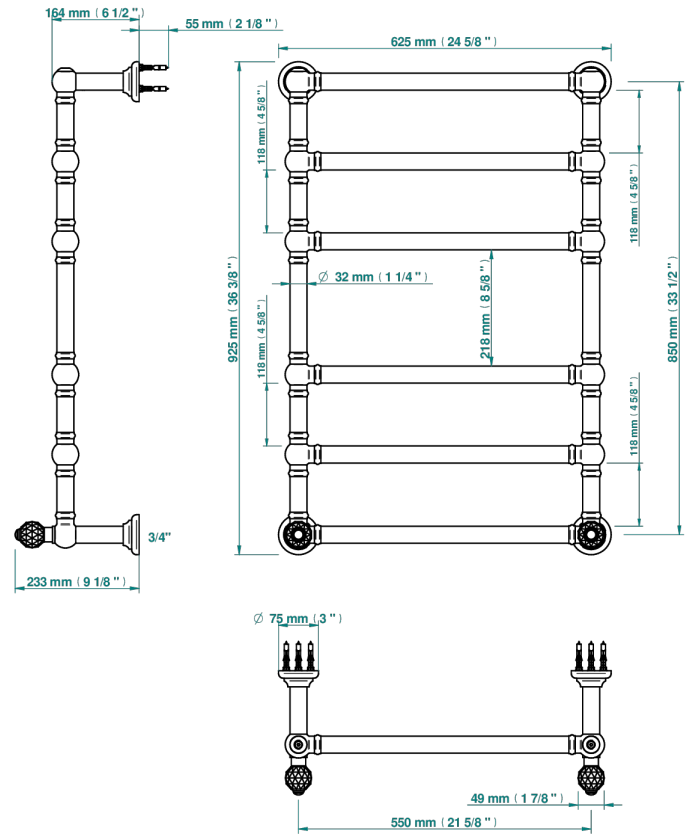

MANDARINE CRISTALLIA DIAMANT

U1K-TWT6H2

THG[®]
PARIS

Полотенцесушитель Традиционный, 6 перекладин, 625 мм х 925 мм, водяной, с 2 декоративными крестовыми рукоятками

72589

03/02/2020

ХАРАКТЕРИСТИКИ

- Mandarine cristallia diamant
- Полотенцесушитель Традиционный, 6 перекладин, 625 мм х 925 мм, водяной, с 2 декоративными крестовыми рукоятками

ТЕХНИЧЕСКИЕ ХАРАКТЕРИСТИКИ

- Pression : 0,5 bars < P < 3 bars (recommandée)
- Pressure : 7.25 psi < P < 43.5 psi (advised)
- Température eau maximale conseillée : 60°C
- Maximum water temperature advised: 140°F
- Hauteur minimale au sol (maximum height from the ground) : 60 cm (24")
- Puissance / Power : 128W à Delta T 30