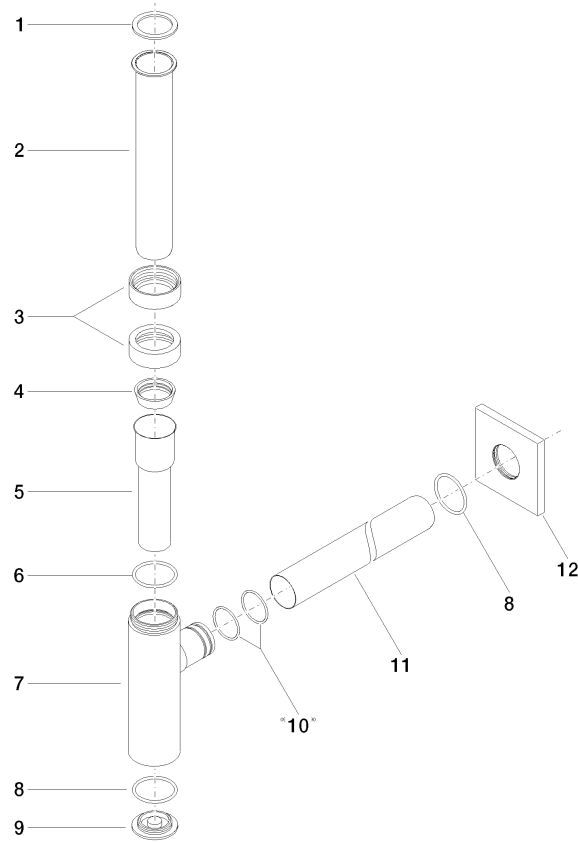

Siphon for basin 1 1/4" - Brushed Durabron (23kt Gold)

IMO

10 060 780

• rosette 78 x 78 mm

Fits: IMO, MEM, CL.1, CYO

	Brushed Durabron (23kt Gold)	10 060 780-28
	Chrome	10 060 780-00
	Brushed Platinum	10 060 780-06
	Platinum	10 060 780-08
	Dark Chrome	10 060 780-19
	Matte Black	10 060 780-33
	Brushed Champagne (22kt Gold)	10 060 780-46
	Champagne (22kt Gold)	10 060 780-47
	Brushed Chrome	10 060 780-93
	Brushed Dark Platinum	10 060 780-99

Siphon for basin 1 1/4" - Brushed Durabrass (23kt Gold)

10 060 780

mm [inches]

10 060 780

Parts for other finishes can be found here: [Chrome](#)

Siphon for basin 1 1/4" - Brushed Durabrass (23kt Gold)

IMO

10 060 780

Spare parts list

No.	Item Number	Name	Quantity used	Delivery time
	09 14 20 060 90	seal	15	2