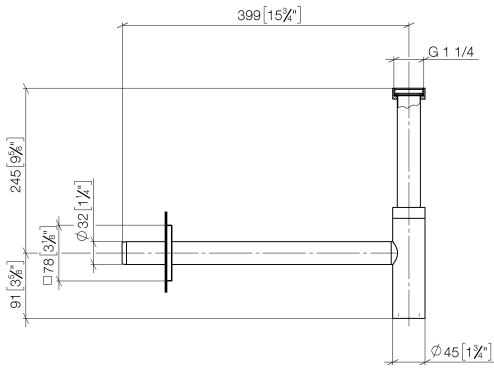

Siphon for basin 1 1/4" - Brushed Durabron (23kt Gold)

IMO

10 060 780

• rosette 78 x 78 mm

Fits: IMO, MEM, CL.1, CYO

	Brushed Durabron (23kt Gold)	10 060 780-28
	Chrome	10 060 780-00
	Brushed Platinum	10 060 780-06
	Platinum	10 060 780-08
	Dark Chrome	10 060 780-19
	Matte Black	10 060 780-33
	Brushed Champagne (22kt Gold)	10 060 780-46
	Champagne (22kt Gold)	10 060 780-47
	Brushed Chrome	10 060 780-93
	Brushed Dark Platinum	10 060 780-99

Siphon for basin 1 1/4" - Brushed Durabrass (23kt Gold)

10 060 780

mm [inches]

10 060 780

Parts for other finishes can be found here: [Chrome](#)

Siphon for basin 1 1/4" - Brushed Durabrass (23kt Gold)

IMO

10 060 780

Spare parts list

No.	Item Number	Name	Quantity used	Delivery time
	09 14 20 060 90	seal	15	2