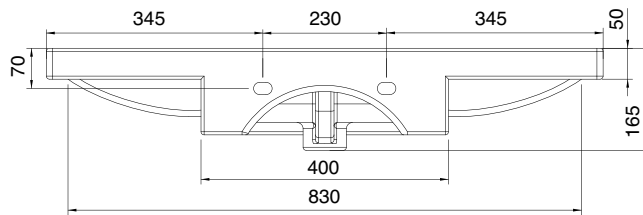

ML 90 x 40

Art. 3002 - 92 x 39 Cm - 21 Kg - 5 L.

Lavabo da incasso o sospeso, predisposto per rubinetteria monoforo

Built-in or wall-mounted washbasin, configured for single-hole tap set

Lavabo encastré ou suspendu, conçu pour robinetterie monotrou

Einbau-oder Hängewaschbecken, ausgelegt für 1-Loch-Armatur

Lavabo de encaje o suspendido con predisposición para grifería monoforo

Раковина умывальника встраиваемая или подвесная с одним отверстием под смеситель

DIMA - TEMPLATE
GABARIT - SCHABLONE
PLANTILLA - ШАБЛОН

Tolleranza dimensioni $\pm 5\%$

Dimension tolerance $\pm 5\%$