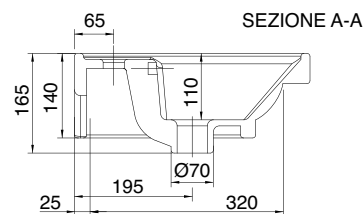

ML 90 x 40

Art. 3002 - 92 x 39 Cm - 21 Kg - 5 L.

Lavabo da incasso o sospeso, predisposto per rubinetteria monoforo

Built-in or wall-mounted washbasin, configured for single-hole tap set

Lavabo encastré ou suspendu, conçu pour robinetterie monotrou

Einbau-oder Hängewaschbecken, ausgelegt für 1-Loch-Armatur

Lavabo de encaje o suspendido con predisposición para grifería monoforo

Раковина умывальника встраиваемая или подвесная с одним отверстием под смеситель

DIMA - TEMPLATE
GABARIT - SCHABLONE
PLANTILLA - ШАБЛОН

Tolleranza dimensioni $\pm 5\%$

Dimension tolerance $\pm 5\%$