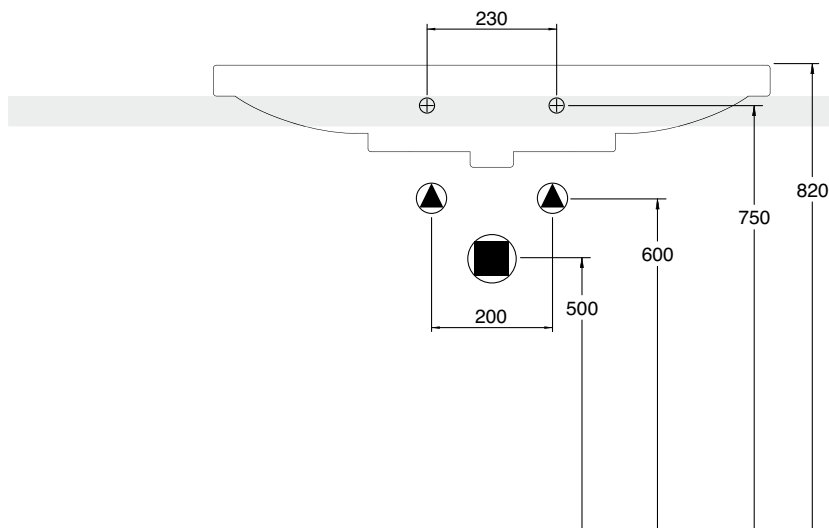

ML 90 x 40

Art. 3002 - 92 x 39 Cm - 21 Kg - 5 L.

Lavabo da incasso o sospeso, predisposto per rubinetteria monoforo

Built-in or wall-mounted washbasin, configured for single-hole tap set

Lavabo encastré ou suspendu, conçu pour robinetterie monotrou

Einbau-oder Hängewaschbecken, ausgelegt für 1-Loch-Armatur

Lavabo de encaje o suspendido con predisposición para grifería monoforo

Раковина умывальника встраиваемая или подвесная с одним отверстием под смеситель

DIMA - TEMPLATE
GABARIT - SCHABLONE
PLANTILLA - ШАБЛОН

Tolleranza dimensioni $\pm 5\%$

Dimension tolerance $\pm 5\%$