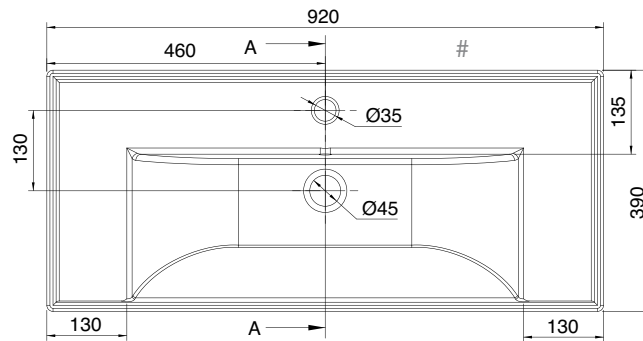

ML 90 x 40

Art. 3002 - 92 x 39 Cm - 21 Kg - 5 L.

Lavabo da incasso o sospeso, predisposto per rubinetteria monoforo

Built-in or wall-mounted washbasin, configured for single-hole tap set

Lavabo encastré ou suspendu, conçu pour robinetterie monotrou

Einbau-oder Hängewaschbecken, ausgelegt für 1-Loch-Armatur

Lavabo de encaje o suspendido con predisposición para grifería monoforo

Раковина умывальника встраиваемая или подвесная с одним отверстием под смеситель

DIMA - TEMPLATE
GABARIT - SCHABLONE
PLANTILLA - ШАБЛОН

Tolleranza dimensioni $\pm 5\%$

Dimension tolerance $\pm 5\%$