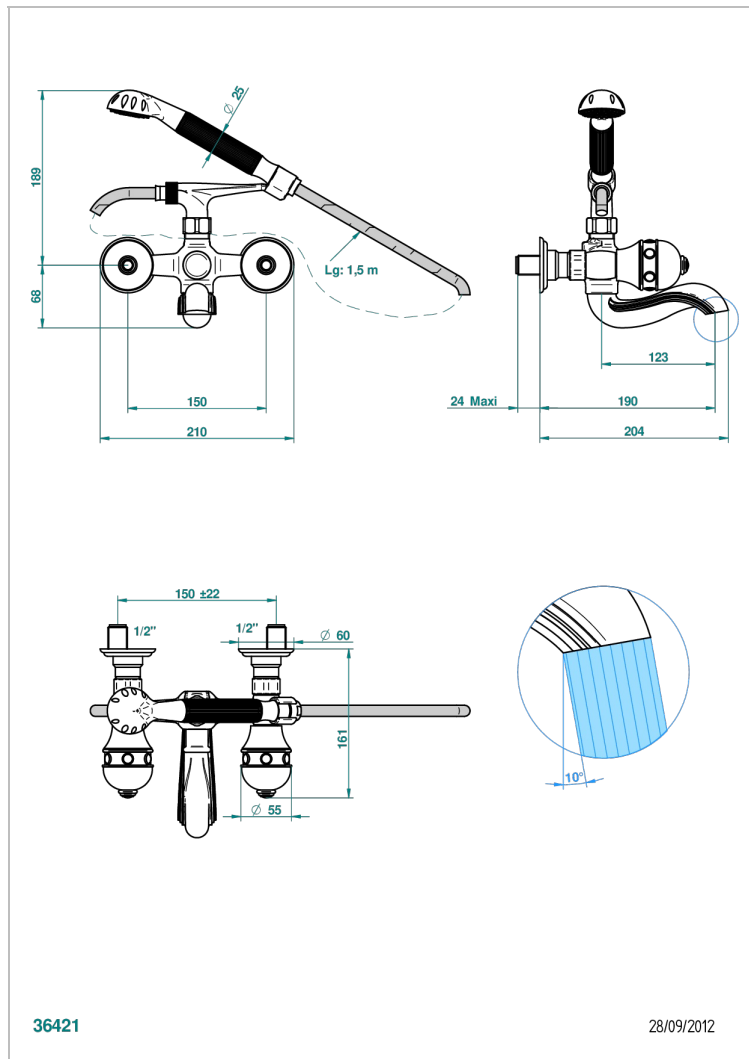

# SULLY С КРАСНОЙ ЯШМОЙ

A1X-13B

THG<sup>®</sup>  
PARIS

Смеситель для ванны настенный на 2 отверстия с ручным душем и шлангом - 150 мм между центрами

36421

28/09/2012

## ХАРАКТЕРИСТИКИ

- Sully с красной яшмой
- Смеситель для ванны настенный на 2 отверстия с ручным душем и шлангом - 150 мм между центрами