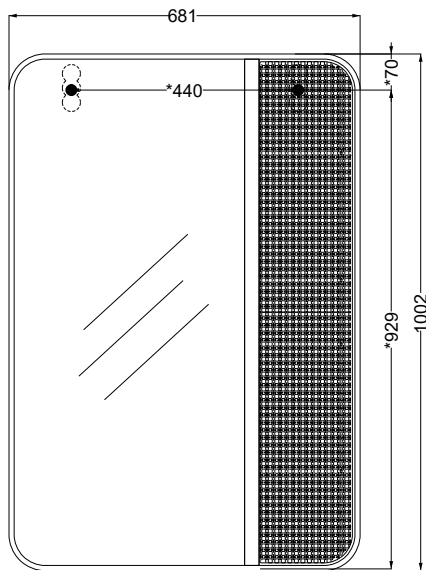

Marcel art. MASPRE

Specchio Marcel
Marcel Mirror

cielo
handmade in Italy

PESO NETTO/NET WEIGHT: 29,00 Kg

ATTENZIONE: La pulizia del vetro deve avvenire unicamente tramite l'utilizzo di prodotti **neutri** specifici per gli specchi, i bordi devono sempre essere asciugati rapidamente e completamente.

*ATTENTION: Glass cleaning must only be done through the use of specific **neutral** products for mirrors, the edges must always be dried quickly and completely.*

FINITURE STRUTTURA FRAMEWORK FINISHES

legno/wood

● Frassino tinto naturale

● Frassino tinto nero

+

● frontale in paglia di Vienna naturale

NOTE/NOTES

Specchio; Struttura in legno
Mirror; Framework made of wood

NOTE/NOTES

Fissaggi generici inclusi*
Generic fixing kit included*

Ottobre 2022

FRONT

* = fixings

*ATTENZIONE:

E' di fondamentale importanza verificare che le viti in dotazione siano compatibili con il tipo di parete/supporto/soffitto a cui viene fissato lo specchio. La caduta accidentale dello specchio può causare lesioni da compressione/taglio serie o fatali. L'installatore deve provvedere al controllo della compatibilità del sistema di fissaggio fornito e eventualmente scegliere un sistema idoneo. Ceramica Cielo s.p.a. non risponde di danni diretti o indiretti a cose e/o persone causati dall'inadempimento a tale verifica.

ATTENZIONE:

Le misure d'installazione possono presentare leggere differenze rispetto ai pezzi reali in considerazione delle caratteristiche del prodotto. L'azienda si riserva di cambiare schede tecniche e caratteristiche di funzionamento degli articoli in ogni momento e senza necessità di preavviso.

*ATTENTION:

ATTENTION: