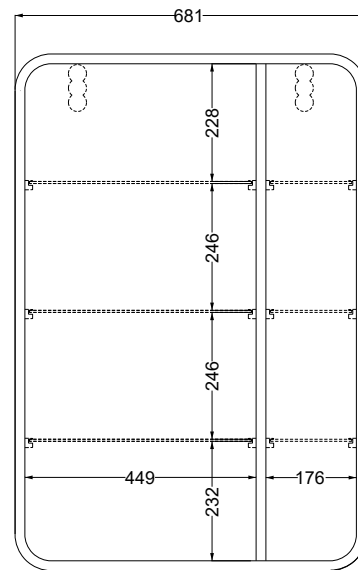

INSIDE

* = fixings