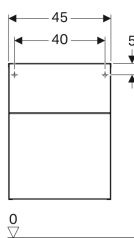

Характеристики

- Подвесной
- С двумя выдвижными ящиками
- Ручка для открывания
- Выдвижной ящик с самовтягивающимся механизмом

- С защитой от конденсата
- Поставляется в собранном состоянии

Технические характеристики

Материал | Влагостойкое трехслойная ДСП

Объем поставки

- Шкафчик
- Крепеж

Арт. №	Цвет / поверхность	В	Н	Т
840045000	Белый / Высокоглянцевое покрытие	45 см	60 см	47.7 см
841046000	Лавовый / Матовое покрытие	45 см	60 см	47.7 см
840047000	Платиновый / Высокоглянцевое покрытие	45 см	60 см	47.7 см
841047000	Натуральный дуб / Меламин, древесная структура	45 см	60 см	47.7 см

Принадлежности

- Магнитный кронштейн Geberit