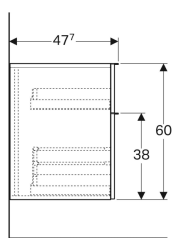

Характеристики

- Подвесной
- С двумя выдвижными ящиками
- Ручка для открывания
- Выдвижной ящик с самовтягивающимся механизмом

- С защитой от конденсата
- Поставляется в собранном состоянии

Технические характеристики

Материал | Влагостойкое трехслойная ДСП

Объем поставки

- Шкафчик
- Крепеж

Арт. №	Цвет / поверхность	В	Н	Т
840045000	Белый / Высокоглянцевое покрытие	45 см	60 см	47.7 см
841046000	Лавовый / Матовое покрытие	45 см	60 см	47.7 см
840047000	Платиновый / Высокоглянцевое покрытие	45 см	60 см	47.7 см
841047000	Натуральный дуб / Меламин, древесная структура	45 см	60 см	47.7 см

Принадлежности

- Магнитный кронштейн Geberit