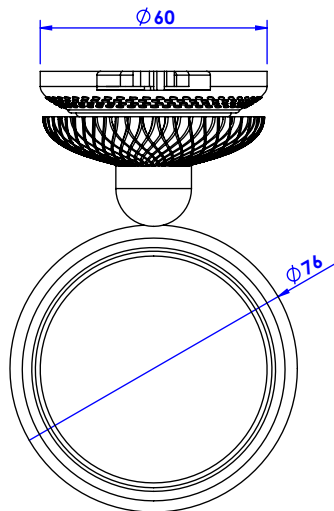

**Collection : Cygne ailé**

**Porte verre avec verre cristal taillé, mural.**

**Wall mounted glass holder with lead crystal tumbler.**

Ref : C45-521

**CRISTAL&BRONZE**

PARIS · 1937

23/12/2019-1