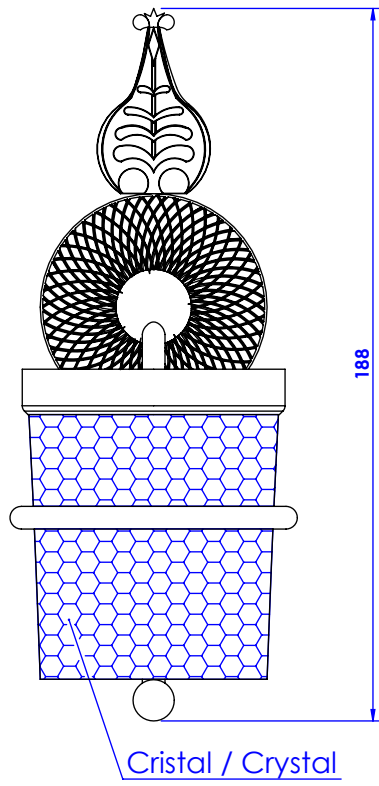

**Collection : Cygne ailé**

**Porte verre avec verre cristal taillé, mural.**

**Wall mounted glass holder with lead crystal tumbler.**

Ref : C45-521

**CRISTAL&BRONZE**

PARIS · 1937

23/12/2019-1