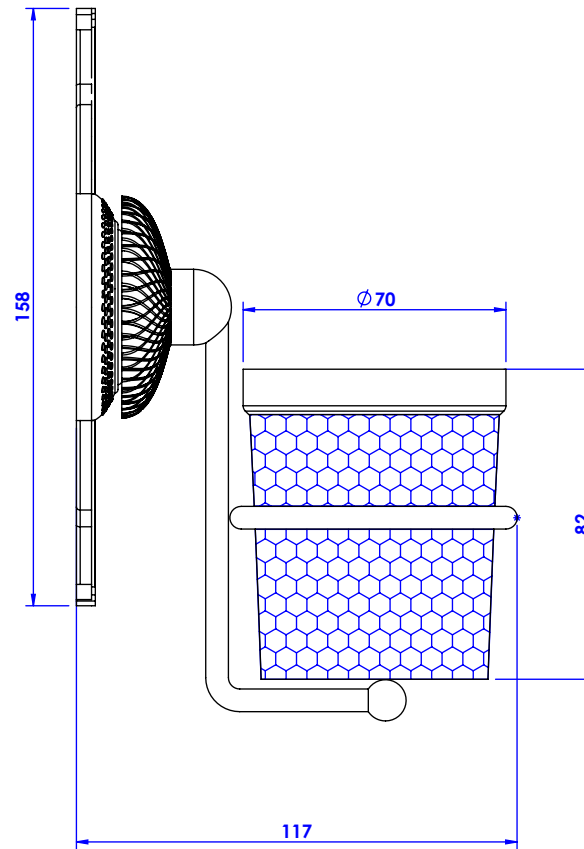

**Collection : Cygne ailé**

**Porte verre avec verre cristal taillé, mural.**

**Wall mounted glass holder with lead crystal tumbler.**

Ref : C45-521

**CRISTAL&BRONZE**

PARIS · 1937

23/12/2019-1