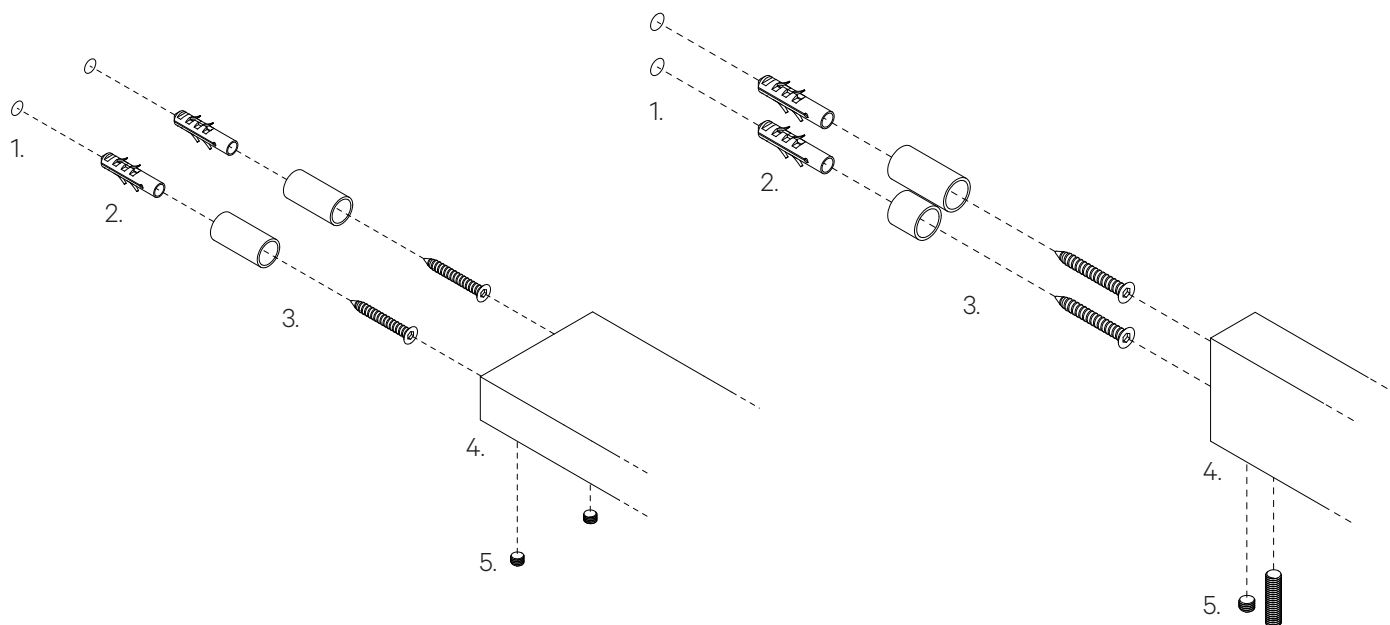

DECOR WALTHER®

Since 1973

**CE WSS STONE | CE WSS KRISTALL | CE WMG STONE | CE WMG KRISTALL
CE ERH | CE HTE 40 | CE HTE 60 | CE HTE 80 | CE HAK2 | CE HTR | CE TPH1**

MONTAGE MOUNTING MONTAGE MONTAGGIO

DECOR WALTHER EINRICHTUNGS GMBH
BETTINASTRASSE 72 D-63067 OFFENBACH AM MAIN
INFO@DECOR-WALTHER.DE WWW.DECOR-WALTHER.DE

Anleitung Wandmontage

1. Markieren Sie den Lochabstand an der Wand.
2. Bohren Sie an den Markierungen und setzen Sie die Dübel.
3. Schrauben Sie die Montagehülsen an die Wand. Beachten Sie, dass Schrauben und Dübel evtl. den baulichen Gegebenheiten angepasst werden müssen.
4. Schieben Sie das Produkt auf die Montagehülsen.
5. Fixieren Sie das Produkt mit den Madenschrauben.

Instructions wall mounting

1. Mark the center hole distance on the wall.
2. Drill holes at the marks and place the dowels.
3. Install the mounting pins on the wall. Make sure to use screws and wall plugs which are appropriate for the given circumstances.
4. Slide the product onto the mounting pins.
5. Mount the product on the mounting pins with the Allen screws

Istruzioni di montaggio a parete

1. Marcare la distanza dei fori sulla parete.
2. Forare le marcatore e inserire i tasselli.
3. Fissare i perni di montaggio con le viti alla parete utilizzando le viti appropriate.
4. Fare scorrere il prodotto sui perni di di montaggio.
5. Fissare il prodotto da parete sui perni di montaggio con le viti a brugola.