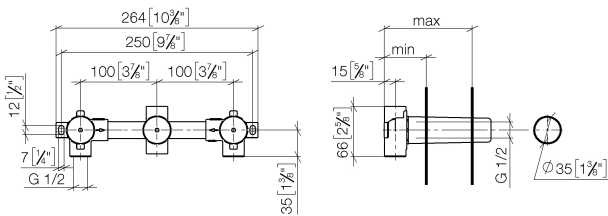

Умывальник - продукты скрытого монтажа
 смеситель настенный скрытого монтажа Излив по центру -
 Артикульный номер: 35 707 970 90

- 3х необработанный защитный кожух
- 2х присоединение – внутренняя резьба 1/2"
- 1х отвод – внутренняя резьба 1/2"
- 3х заглушка 1/2"
- расстояние между осями 100 мм
- не содержит свинца
- Группа смесителей согл. DIN 4109: 1
- ПРИМЕЧАНИЕ: важно для некоторых серий! С учетом минимальных требований обязательно обрамление из штифтов 2х6.

размерный чертеж

mm [inches]

| | min | max |
|--------------|-------------|--------------|
| Madison | 55 [2 1/8"] | 115 [4 1/2"] |
| Square | 55 [2 1/8"] | 110 [4 3/8"] |
| Circle | 55 [2 1/8"] | 130 [5 1/8"] |
| Vaia | 60 [2 3/8"] | 132 [5 1/4"] |
| Domicil | 60 [2 1/2"] | 100 [3 7/8"] |
| Deque | 70 [2 3/4"] | 135 [5 3/8"] |
| Gentle | 70 [2 3/4"] | 135 [5 3/8"] |
| LaFleur | 70 [2 3/4"] | 135 [5 3/8"] |
| Selv | 70 [2 3/4"] | 135 [5 3/8"] |
| Supernova | 70 [2 3/4"] | 135 [5 3/8"] |
| Symetrics | 70 [2 3/4"] | 135 [5 3/8"] |
| Tara | 70 [2 3/4"] | 135 [5 3/8"] |
| CL_2 | 93 [3 5/8"] | 115 [4 1/2"] |
| MEM | 93 [3 5/8"] | 138 [5 3/8"] |
| CL_1 | 93 [3 5/8"] | 138 [5 3/8"] |
| La Fleur Cl. | 102 [4"] | 144 [5 5/8"] |

Все величины в мм / дюймах = мм x 0,0394