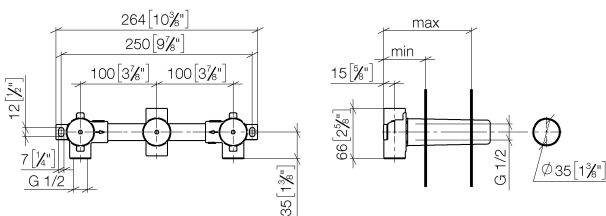

Умывальник - продукты скрытого монтажа
 смеситель настенный скрытого монтажа Излив по центру -
 Артикульный номер: 35 707 970 90

- 3х необработанный защитный кожух
- 2х присоединение – внутренняя резьба 1/2"
- 1х отвод – внутренняя резьба 1/2"
- 3х заглушка 1/2"
- расстояние между осями 100 мм
- не содержит свинца
- Группа смесителей согл. DIN 4109: 1
- ПРИМЕЧАНИЕ: важно для некоторых серий! С учетом минимальных требований обязательно обрамление из штифтов 2х6.

размерный чертёж

mm [inches]

	min	max
Madison	55 [2 1/8"]	115 [4 1/2"]
Square	55 [2 1/8"]	110 [4 3/8"]
Circle	55 [2 1/8"]	130 [5 1/8"]
Vaia	60 [2 3/8"]	132 [5 1/4"]
Domicil	60 [2 1/2"]	100 [3 7/8"]
Deque	70 [2 3/4"]	135 [5 3/8"]
Gemite	70 [2 3/4"]	135 [5 3/8"]
La Fleur	70 [2 3/4"]	135 [5 3/8"]
Selv	70 [2 3/4"]	135 [5 3/8"]
Supernova	70 [2 3/4"]	135 [5 3/8"]
Symetrics	70 [2 3/4"]	135 [5 3/8"]
Tara	70 [2 3/4"]	135 [5 3/8"]
CL_2	93 [3 5/8"]	115 [4 1/2"]
MEM	93 [3 5/8"]	138 [5 3/8"]
CL_1	93 [3 5/8"]	138 [5 3/8"]
La Fleur.Cl.	102 [4"]	144 [5 5/8"]

Все величины в мм / дюймах = мм x 0,0394

Умывальник - продукты скрытого монтажа
смеситель настенный скрытого монтажа Излив по центру -
Артикульный номер: 35 707 970 90

Умывальник - продукты скрытого монтажа
смеситель настенный скрытого монтажа Излив по центру -
Артикульный номер: 35 707 970 90