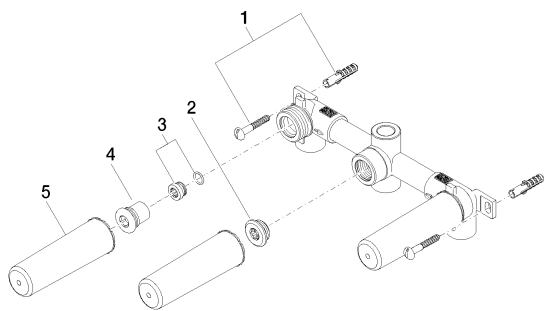

Умывальник - продукты скрытого монтажа
 смеситель настенный скрытого монтажа Излив по центру -
 Артикульный номер: 35 707 970 90

- 3х необработанный защитный кожух
- 2х присоединение – внутренняя резьба 1/2"
- 1х отвод – внутренняя резьба 1/2"
- 3х заглушка 1/2"
- расстояние между осями 100 мм
- не содержит свинца
- Группа смесителей согл. DIN 4109: 1
- ПРИМЕЧАНИЕ: важно для некоторых серий! С учетом минимальных требований обязательно обрамление из штифтов 2x6.

размерный чертёж

mm [inches]

	min	max
Madison	55 [2 1/8"]	115 [4 1/2"]
Square	55 [2 1/8"]	110 [4 3/8"]
Circle	55 [2 1/8"]	130 [5 1/8"]
Vaia	60 [2 3/8"]	132 [5 1/4"]
Domicil	60 [2 1/2"]	100 [3 7/8"]
Deque	70 [2 3/4"]	135 [5 3/8"]
Gentle	70 [2 3/4"]	135 [5 3/8"]
LaFleur	70 [2 3/4"]	135 [5 3/8"]
Selv	70 [2 3/4"]	135 [5 3/8"]
Supernova	70 [2 3/4"]	135 [5 3/8"]
Symetrics	70 [2 3/4"]	135 [5 3/8"]
Tara	70 [2 3/4"]	135 [5 3/8"]
CL_2	93 [3 5/8"]	115 [4 1/2"]
MEM	93 [3 5/8"]	138 [5 3/8"]
CL_1	93 [3 5/8"]	138 [5 3/8"]
La Fleur Cl.	102 [4"]	144 [5 5/8"]

Все величины в мм / дюймах = мм x 0,0394

Умывальник - продукты скрытого монтажа
смеситель настенный скрытого монтажа Излив по центру -
Артикульный номер: 35 707 970 90

Умывальник - продукты скрытого монтажа
смеситель настенный скрытого монтажа Излив по центру -
Артикульный номер: 35 707 970 90

12 010 970 90
Защита от утечки 1/2" -

39 708 970 90
Духов Смеситель для
умывальника настенный
Излив по центру -

Спецификация запасных частей

№	Артикульный №	Наименование	Расходуемое кол-во
1	04 30 31 024 01 90	Набор для крепления 6 x 40 мм -	2
2	04 31 20 006 00 90	Донный клапан 1/2" -	4
3	04 29 05 018 10 90	Подключение M14 x 1 -	2
4	04 31 20 037 00 90	Донный клапан 28 x 28 x 29 мм -	2