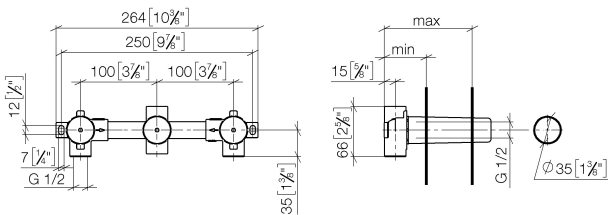

Умывальник - продукты скрытого монтажа
 смеситель настенный скрытого монтажа Излив по центру -
 Артикульный номер: 35 707 970 90

- 3х необработанный защитный кожух
- 2х присоединение – внутренняя резьба 1/2"
- 1х отвод – внутренняя резьба 1/2"
- 3х заглушка 1/2"
- расстояние между осями 100 мм
- не содержит свинца
- Группа смесителей согл. DIN 4109: 1
- ПРИМЕЧАНИЕ: важно для некоторых серий! С учетом минимальных требований обязательно обрамление из штифтов 2x6.

размерный чертёж

mm [inches]

	min	max
Madison	55 [2 1/8"]	115 [4 1/2"]
Square	55 [2 1/8"]	110 [4 3/8"]
Circle	55 [2 1/8"]	130 [5 1/8"]
Vaia	60 [2 3/8"]	132 [5 1/4"]
Domicil	60 [2 1/2"]	100 [3 7/8"]
Deque	70 [2 3/4"]	135 [5 3/8"]
Gentle	70 [2 3/4"]	135 [5 3/8"]
LaFleur	70 [2 3/4"]	135 [5 3/8"]
Selv	70 [2 3/4"]	135 [5 3/8"]
Supernova	70 [2 3/4"]	135 [5 3/8"]
Symetrics	70 [2 3/4"]	135 [5 3/8"]
Tara	70 [2 3/4"]	135 [5 3/8"]
CL_2	93 [3 5/8"]	115 [4 1/2"]
MEM	93 [3 5/8"]	138 [5 3/8"]
CL_1	93 [3 5/8"]	138 [5 3/8"]
La Fleur Cl.	102 [4"]	144 [5 5/8"]

Все величины в мм / дюймах = мм x 0,0394

Умывальник - продукты скрытого монтажа
смеситель настенный скрытого монтажа Излив по центру -
Артикульный номер: 35 707 970 90

Умывальник - продукты скрытого монтажа
смеситель настенный скрытого монтажа Излив по центру -
Артикульный номер: 35 707 970 90

12 010 970 90
Защита от утечки 1/2" -

39 708 970 90
Духов Смеситель для
умывальника настенный
Излив по центру -

Спецификация запасных частей

№	Артикульный №	Наименование	Расходуемое кол-во
1	04 30 31 024 01 90	Набор для крепления 6 x 40 мм -	2
2	04 31 20 006 00 90	Донный клапан 1/2" -	4
3	04 29 05 018 10 90	Подключение M14 x 1 -	2
4	04 31 20 037 00 90	Донный клапан 28 x 28 x 29 мм -	2