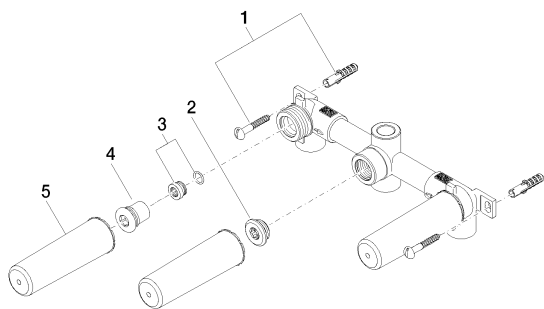

Умывальник - продукты скрытого монтажа  
 смеситель настенный скрытого монтажа Излив по центру -  
 Артикульный номер: 35 707 970 90

### Спецификация запасных частей

№	Артикульный №	Наименование	Расходуемое кол-во
1	04 30 31 024 01 90	Набор для крепления 6 x 40 мм -	2
2	04 31 20 006 00 90	Донный клапан 1/2" -	4
3	04 29 05 018 10 90	Подключение M14 x 1 -	2
4	04 31 20 037 00 90	Донный клапан 28 x 28 x 29 мм -	2