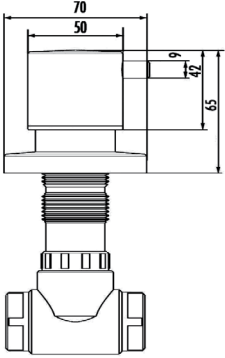

TEKNİK ÇİZİM

ÖZELLİKLER

Creavit önceden haber vermeksizin, ürünlerde ve teknik detaylarda değişiklik yapma hakkını saklı tutar.

Kalite Yönetim Sistemi

Müşteri Memnuniyeti Belgesi

Çevre Yönetim Sistemi

İş Sağlığı ve Güvenliği Yönetim Sistemi

LGA

Alman Standartlarına Uygunluk Belgesi

kiwa

Hollanda Standartlarına Uygunluk Belgesi

GOST - R

Rusya Standartlarına Uygunluk Belgesi

UKRSEPRO

Ukrayna Standartlarına Uygunluk Belgesi

İsrail Standartlarına Uygunluk Belgesi

Nijerya Standartlarına Uygunluk Belgesi

Türk Standartlarına Uygunluk Belgesi