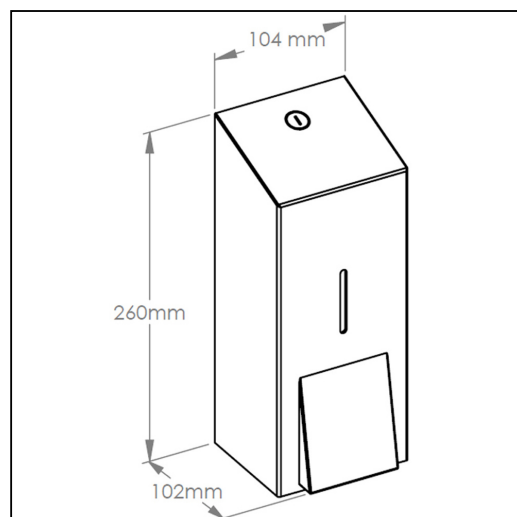

## Dozownik mydła w pianie MERIDA STELLA WHITE LINE MAXI na jednorazowe wkłady 700 g, biały

symbol: DSB207

- dozownik na jednorazowe, wymienne wkłady o masie 700 g (ok. 2000 porcji mydła w pianie)
- mydło dozowane w postaci niebywale delikatnej piany
- do stosowania z jednorazowymi wkładami z mydłem w pianie MERIDA BALI
- całkowita szczelność wkładu zabezpiecza przed skażeniem zawartości
- wykonany ze stali nierdzewnej malowanej na biało
- łączenia boków spawane i szlifowane
- niewidoczne zawiasy
- zabezpieczony trwałym stalowym zamkiem bankowym
- zamek zlicowany z powierzchni urządzenia
- zamykany na kluczyk

### Parametry

wysoko	26 cm
szeroko	10,4 cm
gł boko	10,2 cm