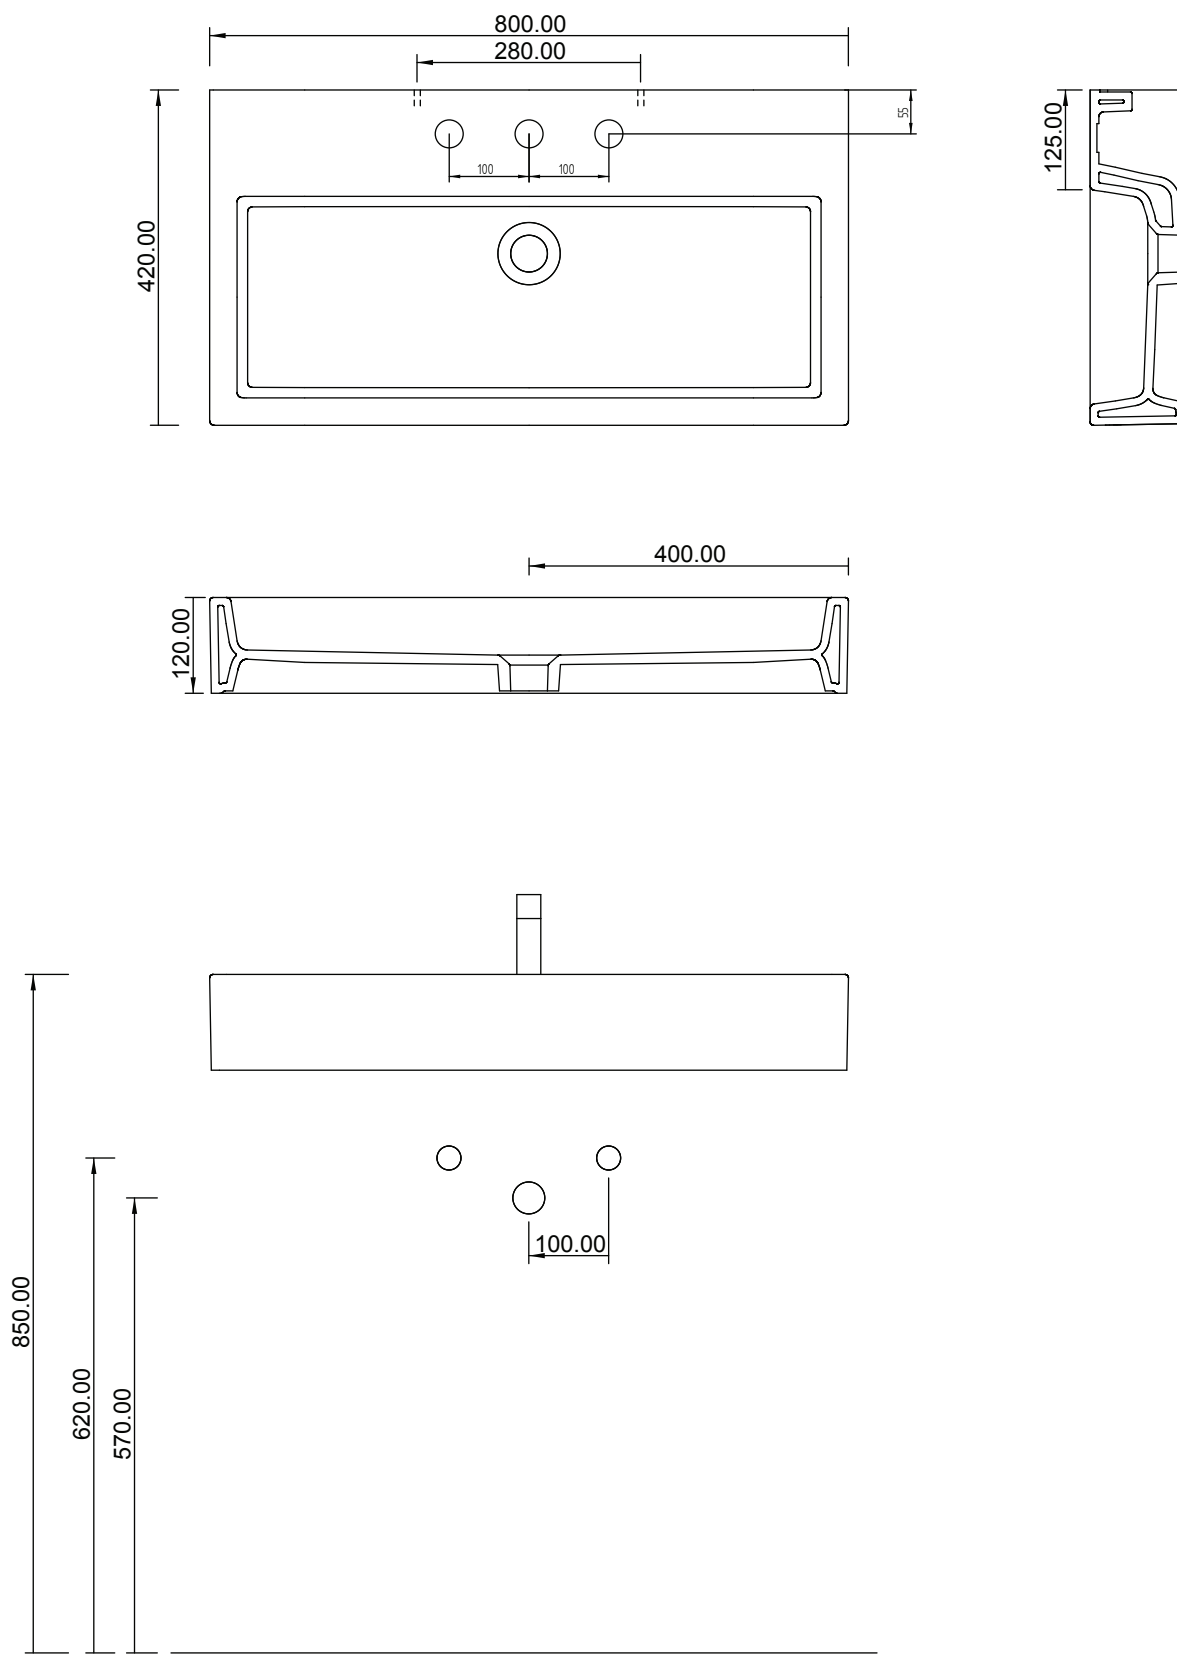

TANK 80

Cod. L278

A_eT
ITALIA

DATE : 06_03_2012

DESIGN : AeT UFFICIO TECNICO

© 2012 A.eT. Italia srl - all rights reserved