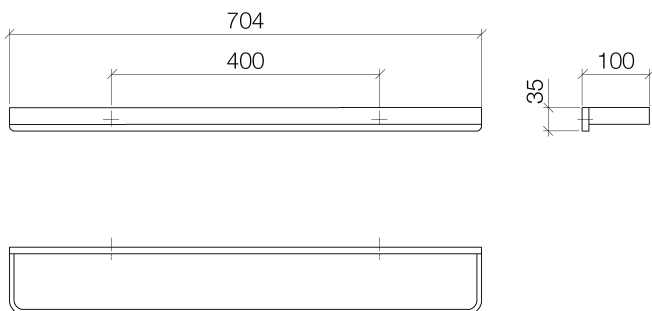

Душ - LULU

Держатель для банного полотенца - хром

Артикулный номер: 83 070 710-00

- расстояние между осями 400 мм
- ширина 704 мм
- высота 35 мм
- вылет 100 мм

хром

размерный чертеж

Все величины в мм / дюймах = мм x 0,0394