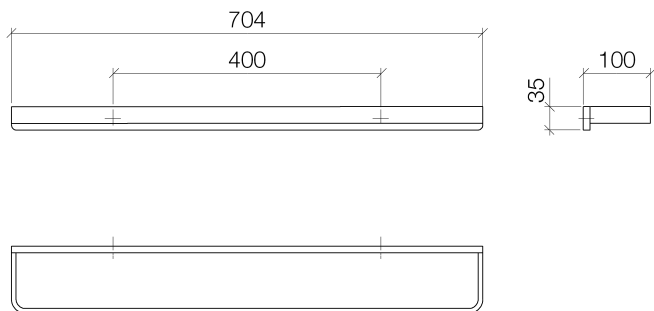

## Душ - LULU

Держатель для банного полотенца - хром

Артикульный номер: 83 070 710-00

- расстояние между осями 400 мм
- ширина 704 мм
- высота 35 мм
- вылет 100 мм

хром

### размерный чертеж

Все величины в мм / дюймах = мм x 0,0394

Душ - LULU

Держатель для банного полотенца - хром

Артикульный номер: 83 070 710-00

Душ - LULU

Держатель для банного полотенца - хром

Артикульный номер: 83 070 710-00