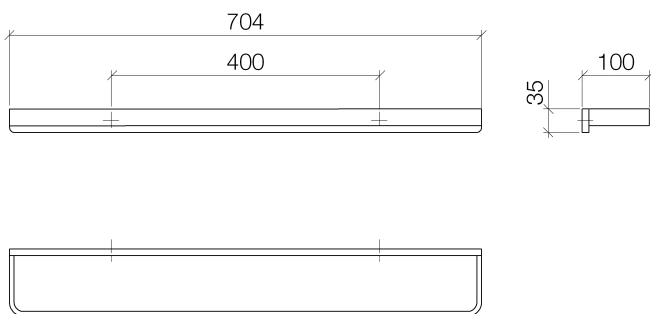

Душ - LULU

Держатель для банного полотенца - хром

Артикульный номер: 83 070 710-00

- расстояние между осями 400 мм
- ширина 704 мм
- высота 35 мм
- вылет 100 мм

хром

размерный чертеж

Все величины в мм / дюймах = мм x 0,0394

Душ - LULU

Держатель для банного полотенца - хром

Артикульный номер: 83 070 710-00

Душ - LULU

Держатель для банного полотенца - хром

Артикульный номер: 83 070 710-00

Другие варианты поверхностей

платина матовая

83 070 710-06

Другие поверхности по запросу (x-tra Service)

Спецификация запасных частей

№	Артикульный №	Наименование	Расходуемое кол-во
1	05 17 20 717 00 90	Набор для крепления 35 x 65 x 7 мм -	2
2	90 30 30 059 00 90	Крепление M3 x 6 мм -	2
3	08 17 71 501-00	Держатель 704 x 35 x 10 мм - хром	1
4	04 31 11 112 00 90	Крепление M5 x 6 мм -	2
5	08 17 71 551-00	Держатель 90 x 25 x 704 мм - хром	1