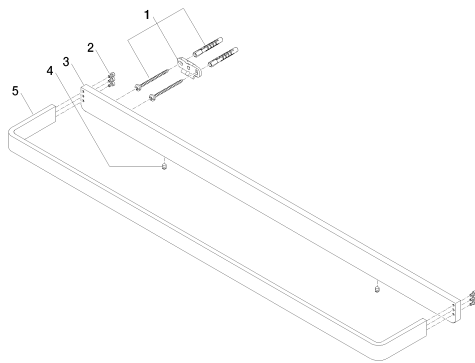

Душ - LULU

Держатель для банного полотенца - хром

Артикульный номер: 83 070 710-00

- расстояние между осями 400 мм
- ширина 704 мм
- высота 35 мм
- вылет 100 мм

хром

размерный чертеж

Все величины в мм / дюймах = мм x 0,0394

Душ - LULU

Держатель для банного полотенца - хром

Артикульный номер: 83 070 710-00

Душ - LULU

Держатель для банного полотенца - хром

Артикульный номер: 83 070 710-00

Другие варианты поверхностей

платина матовая

83 070 710-06

Другие поверхности по запросу (x-tra Service)

Спецификация запасных частей

№	Артикульный №	Наименование	Расходуемое кол-во
1	05 17 20 717 00 90	Набор для крепления 35 x 65 x 7 мм -	2
2	90 30 30 059 00 90	Крепление M3 x 6 мм -	2
3	08 17 71 501-00	Держатель 704 x 35 x 10 мм - хром	1
4	04 31 11 112 00 90	Крепление M5 x 6 мм -	2
5	08 17 71 551-00	Держатель 90 x 25 x 704 мм - хром	1