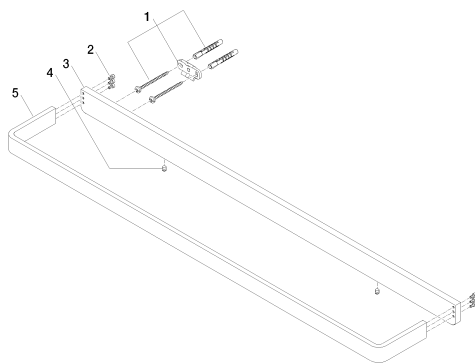

Душ - LULU

Держатель для банного полотенца - хром

Артикульный номер: 83 070 710-00

Спецификация запасных частей

№	Артикульный №	Наименование	Расходуемое кол-во
1	05 17 20 717 00 90	Набор для крепления 35 x 65 x 7 мм -	2
2	90 30 30 059 00 90	Крепление М3 x 6 мм -	2
3	08 17 71 501-00	Держатель 704 x 35 x 10 мм - хром	1
4	04 31 11 112 00 90	Крепление М5 x 6 мм -	2
5	08 17 71 551-00	Держатель 90 x 25 x 704 мм - хром	1