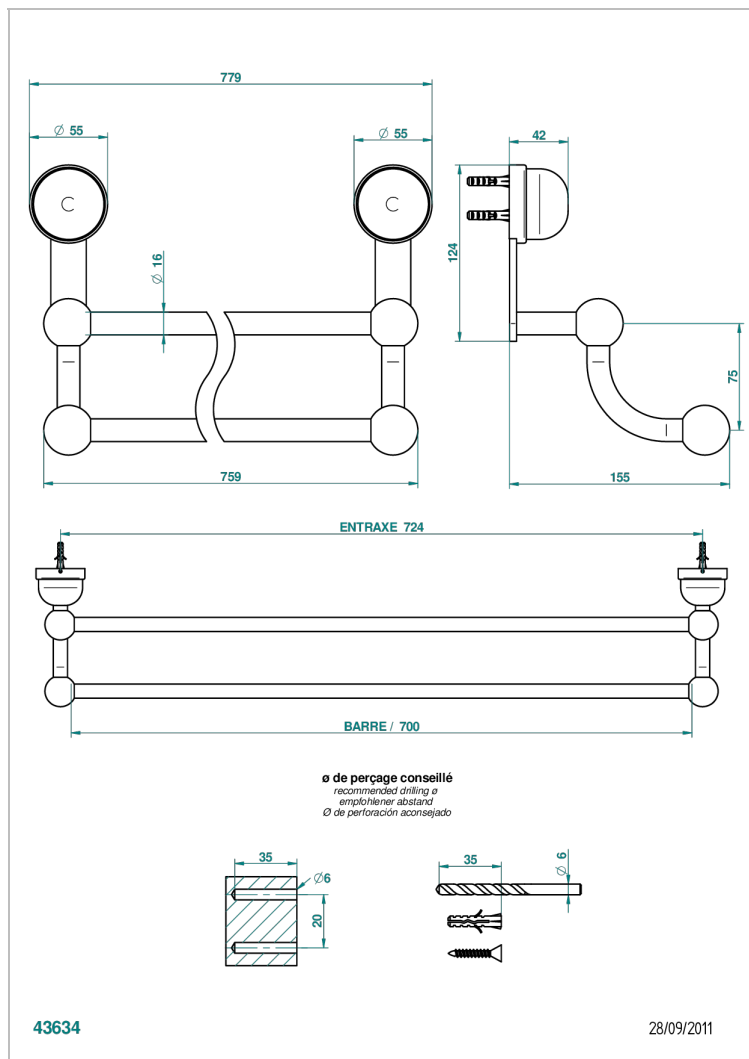

JADE DRAGON

U5H-516

Полотенцедержатель - 2 фиксированные рейки 70 см, диаметр : 16 мм

THG[®]
PARIS

ХАРАКТЕРИСТИКИ

- Jade Dragon
- Полотенцедержатель - 2 фиксированные рейки 70 см, диаметр : 16 мм

ДОСТУПНЫЕ ВАРИАНТЫ ПОКРЫТИЙ