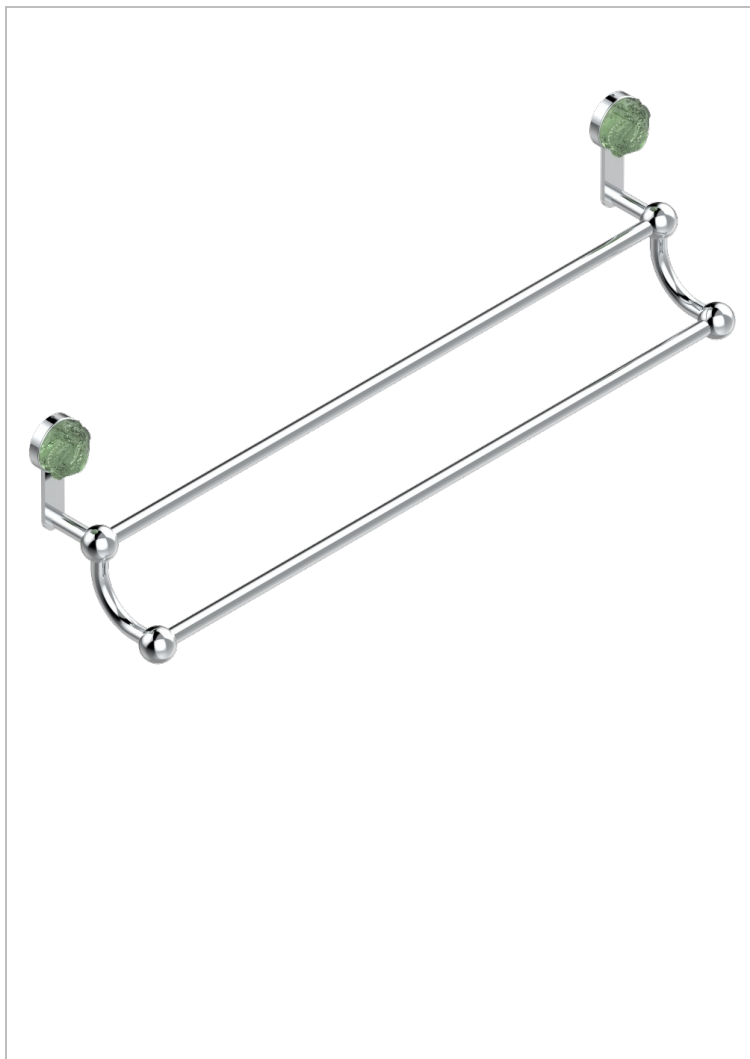

JADE DRAGON

U5H-516

Полотенцедержатель - 2 фиксированные рейки 70 см, диаметр : 16 мм

THG[®]
PARIS

ХАРАКТЕРИСТИКИ

- Jade Dragon
- Полотенцедержатель - 2 фиксированные рейки 70 см, диаметр : 16 мм

ДОСТУПНЫЕ ВАРИАНТЫ ПОКРЫТИЙ

Blush PVD - H62
Graphite PVD - H64
Matt Umber PVD - H67
Matt blush PVD - H60
Matt graphite PVD - H65
Umber PVD - H66

Аранья (чёрный никель) - D24
Бронза - D01
Золото - F01
Матовая красная старинная медь - H07
Матовое золото - F07
Матовое светлое золото - F31

Матовый никель - C01
Матовый хром - C02
Никель - B01
Покрытие PVD бронза - F33
Покрытие PVD золотистый цвет - H52
Покрытие PVD латунь - H49

Покрытие PVD матовая бронза - F34
Покрытие PVD матовая латунь - H50
Покрытие PVD матовый золотистый - H53
Покрытие PVD матовый никель - H56
Покрытие PVD никель - H55
Розовое золото - F27