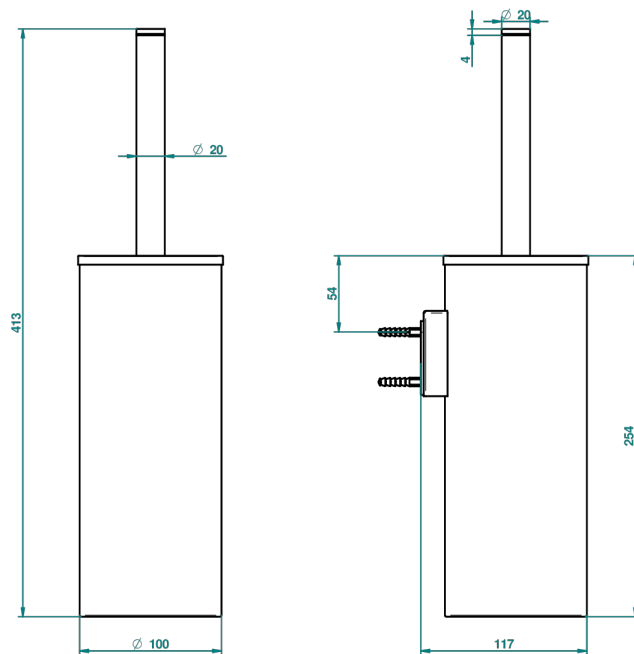

BEYOND CRYSTAL С СИНИМ ХРУСТАЛЕМ

U6K-4720C

Стакан настенный и щётка для унитаза с крышкой

THG®
PARIS

52934

24/04/2014

ХАРАКТЕРИСТИКИ

- Beyond crystal с синим хрусталём
- Стакан настенный и щётка для унитаза с крышкой

ДОСТУПНЫЕ ВАРИАНТЫ ПОКРЫТИЙ

Blush PVD - H62
Graphite PVD - H64
Matt Umber PVD - H67
Matt blush PVD - H60
Matt graphite PVD - H65
Umber PVD - H66

Аранья (чёрный никель) - D24
Золото - F01
Матовое золото - F07
Матовое светлое золото - F31
Матовый хром - C02
Покрытие PVD бронза - F33

Покрытие PVD золотистый цвет - H52
Покрытие PVD латунь - H49
Покрытие PVD матовая бронза - F34
Покрытие PVD матовая латунь - H50
Покрытие PVD матовый золотистый - H53
Покрытие PVD матовый никель - H56

Покрытие PVD никель - H55
Розовое золото - F27
Сатинированное золото - F03
Сатинированный хром - C03
Светлое золото - F30
Серебро с родием - F18

Состаренный никель - H28
Хром - A02
Хром/золото - G02