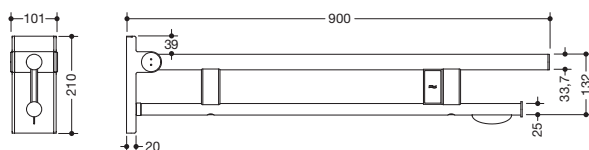

### Mobiler Stützklappgriff Duo, Design A 900.50.413XA

- zwei parallele, übereinander angeordnete runde Griffebenen
- mit WC-Papierhalter und Funk-Spülauslösung
- Ausführung links
- kann nach oben und gebremst nach unten geklappt werden
- mobil einsetzbar
- zum einfachen und flexiblen Nachrüsten auf bestehender, vormontierter Montageplatte 900.50.001XA, ist separat zu bestellen
- werkzeuglose und schnelle Montage durch einfaches Einhängen des Stützklappgriffs
- gegen unbeabsichtigtes Herausziehen mit Befestigungsschraube gesichert
- blaue Taste (Wellensymbol) dient zum Auslösen der WC-Spülung
- Sendefrequenz 868,4 MHz
- passend zu Funk WC-Spülsystemen von Geberit, Mepa, Viega, Sanit, Friatec, TECE und Grohe
- Ausladung 900 mm, 210 mm hoch und 101 mm breit, Durchmesser Oberholm 33,7 mm, Durchmesser Unterholm 25 mm
- belastbar bis 100 kg
- aus hochwertigem Edelstahl, matt geschliffen
- Bodenstützen 900.50.020XA und 900.50.021XA nachrüstbar
- wird gemäß Verordnung (EU) 2017/745 über Medizinprodukte produziert
- erfüllt die Anforderungen nach ÖNORM B1600/1601

### Abmessungen in mm