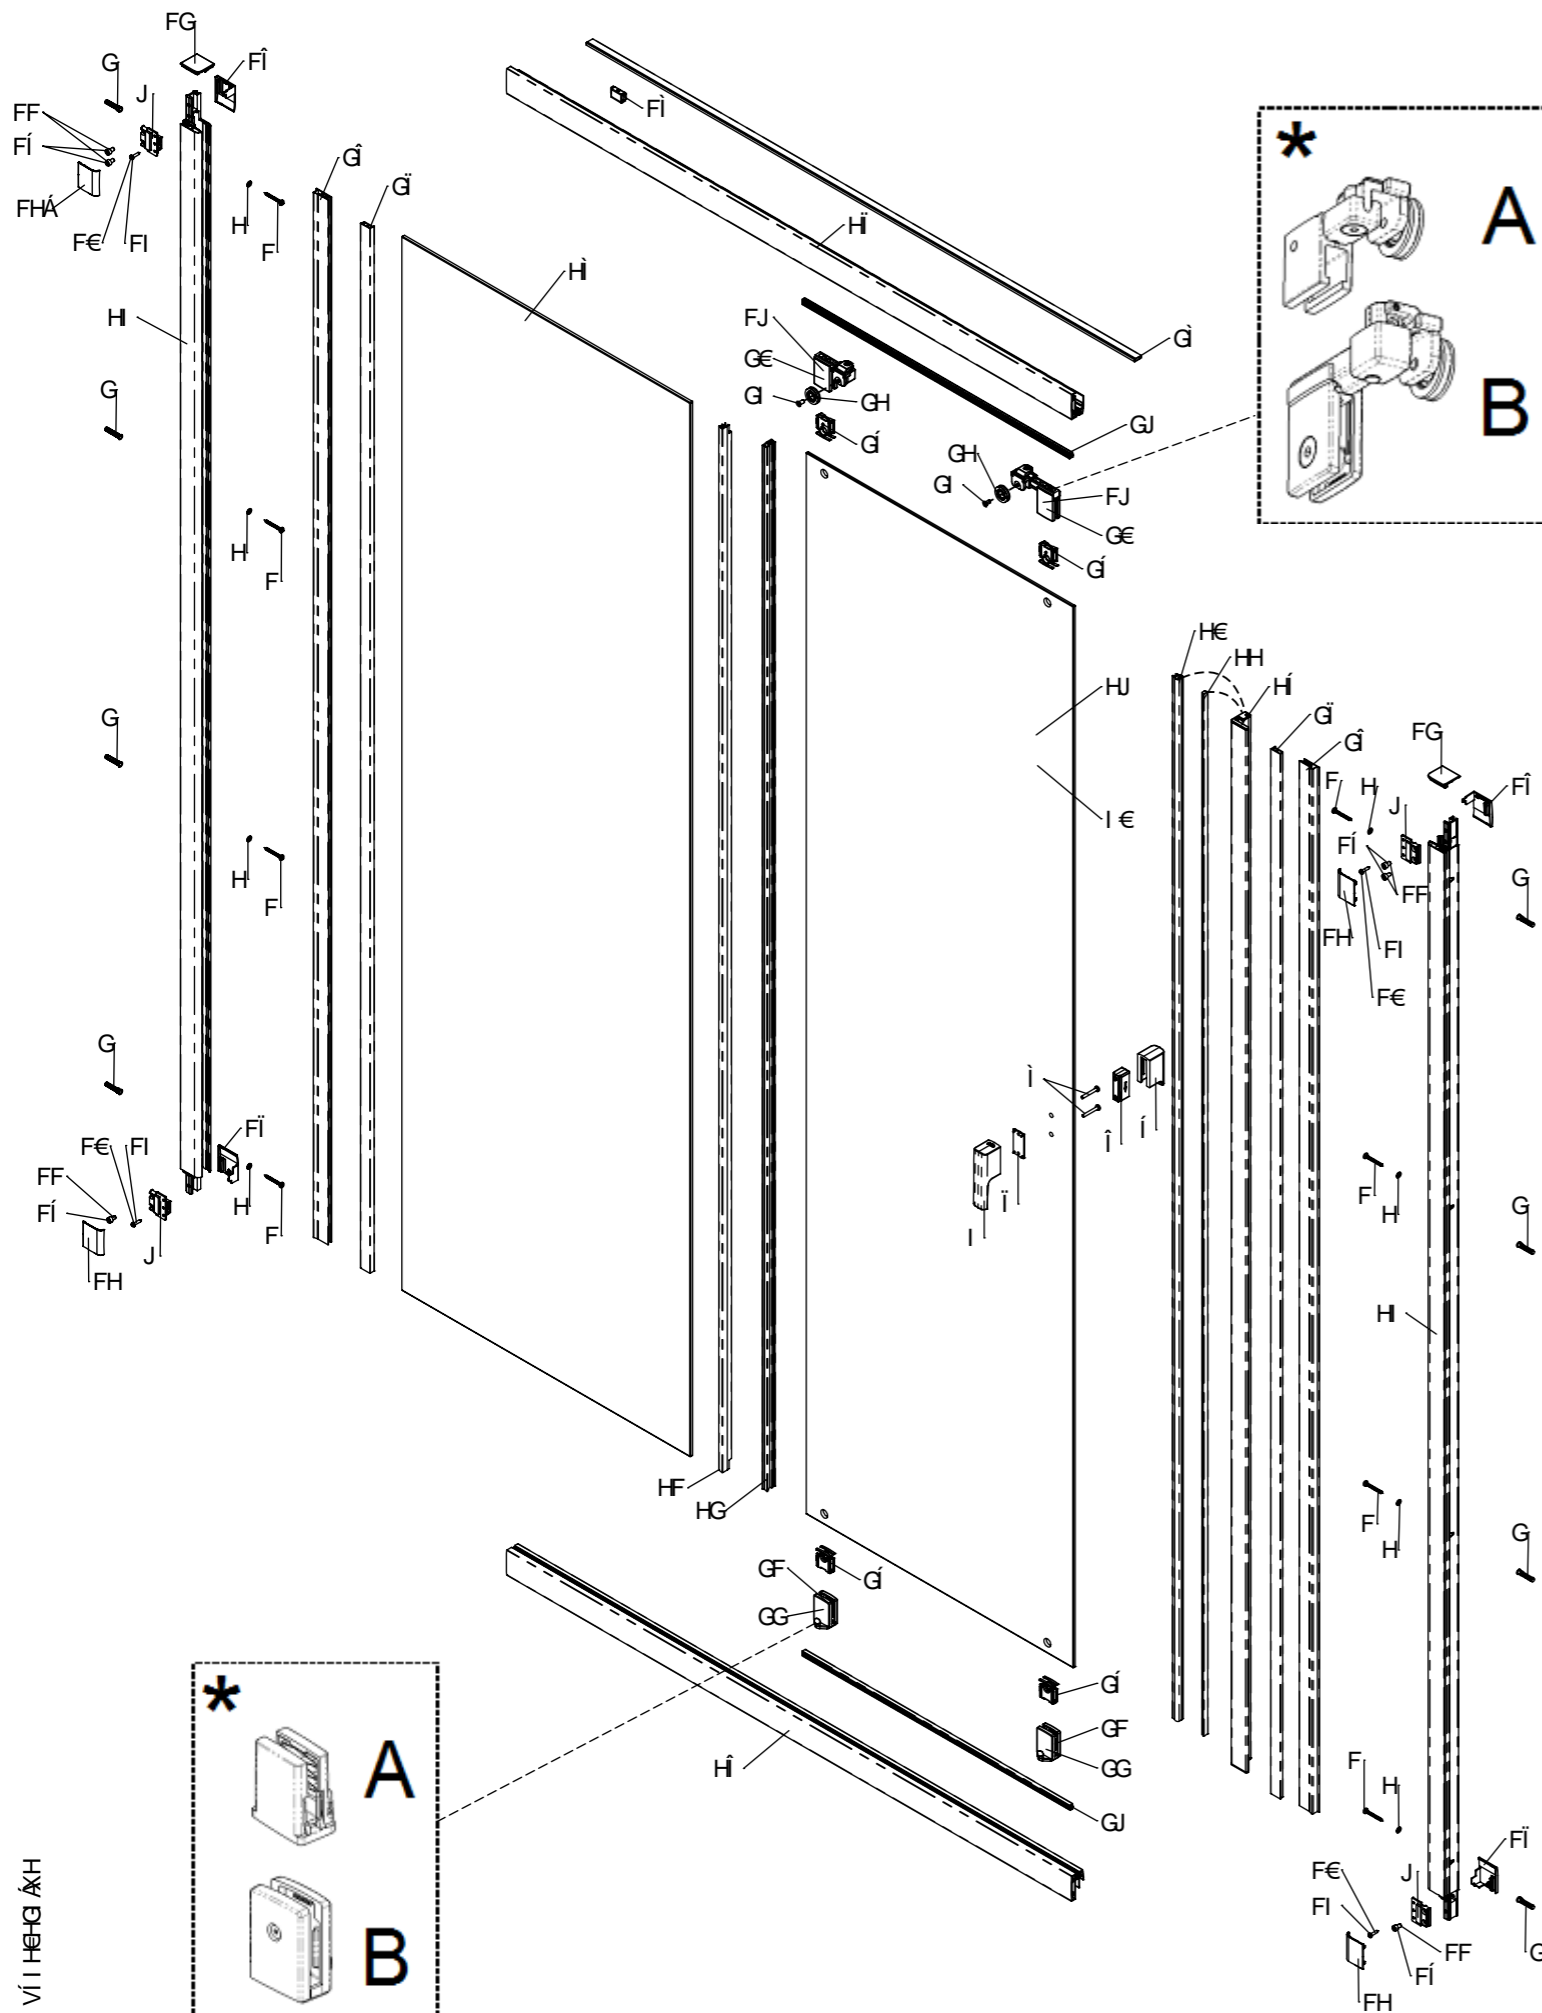

## Despiece de Mamparas

Pieza	Descripción pieza	Cant.	Nombre de recambio	Referencia
1	Tornillo D.4 x 35 mm RA 81 INOX A2	4	Conjunto tornillos fijación pared	M99262900
2	Taco pared fischer SX-6	4		
3	Arandela DIN 125 M4 INOX AISI 403	4		
4	Tirador exterior	1	Asa	M9926300Y
5	Tirador interior	1		
6	Núcleo tirador interior	1		
7	Junta tirador exterior	2		
8	Tornillo M4x30 DIN 7985	2		
9	Soporte fijación perfil guía	2	2 Soportes fijación guía + tornillos	M99263100
10	Tornillo DIN 7981 ø3,5x16	2		
11	Tornillo DIN 912 M5x8	4		
12	Tapeta superior unión marco izq./der.	2	Tapetas superiores marco	M99263200
13	Tapa exterior unión marco	4	4 Tapetas frontales unión marco	M9926330Y
14	Tornillo DIN 7981 ø3,5x16	6	Tornillos unión marco	M99263400
15	Tornillo DIN 912 M5x8	6		
16	Tapeta interior unión superior marco izq./der.	2	4 Tapetas interiores unión marco	M9926350Y
17	Tapeta interior unión inferior marco izq./der.	2		
18	Conjunto tope regulable ducro	1	Tope	M99263600
19	Soporte corto rodamiento izq./der. (A)*	2	2 Soportes cortos rodamiento (A)*	M9926370Y
20	Soporte corto rodamiento izq./der. (B)*	2	2 Soportes cortos rodamiento (B)*	M9926380Y
21	Patin corto (A)*	2	2 Patines cortos (A)*	M9926390Y
22	Patin corto (B)*	2	2 Patines cortos (B)*	M9926400Y
23	Rodamiento (CSC)	1	Rodamiento (Solo rueda)	M99264100
24	Tornillo M5x10 c/plana inox A-2 DIN 965	1		
25	Junta muelle con adhesivos (B)*	4	4 Juntas muelle con adhesivos (B)*	M99264200
26	Junquillo fijación cristal	1	Junquillo fijación cristal 2000mm	M99266300
27	Cuña fijación cristal	1	Cuña fijación cristal 2000mm	M99266400
28	Perfil v isera seguro 2000 mm	1	Perfil seguro + Perfiles embellecedores	M99266500
29	Perfil embellecedor 1500 mm	2		
30	Perfil magnético c-1307	1	Burlete magnético recto 2000mm	M99266600
31	Perfil cruce 1854 mm	1	Burletes cruce puerta-fijo ducha	M99266700
32	Perfil cruce 1859 mm nuevo mecanizado	1		
33	Imán interior puerta	1	Burlete magnético perfil cierre 2200mm	M99267200
34	Cjto. perfil pared frontal ducha corredera	1	Perfil pared frontal ducha corredera	M9926750Y
35	Cjto. cierre magnético ducha corredera	1	Cierre magnético ducha corredera	M9926760Y