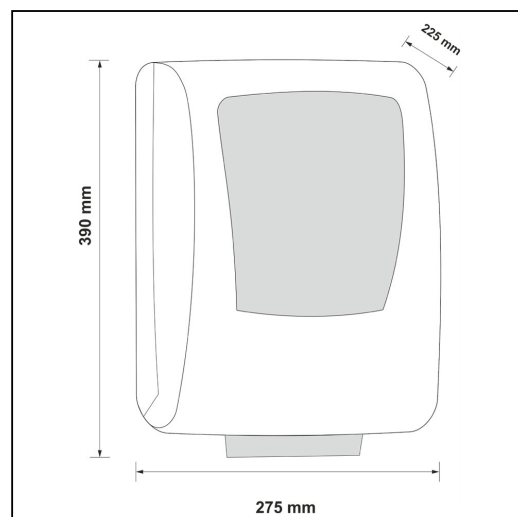

**Mechaniczny podajnik r czników MERIDA ONE czarny
za 100 zł netto przy zakupie 2 kartonów r czników
MERIDA CLASSIC AUTOMATIC RAB301 (12 x 250 m =
3 000 m, 11 760 listków)**

symbol: PROMO52

Parametry

Mechaniczny podajnik r czników papierowych w rolach MERIDA ONE AUTOMATIC MAXI, tworzywo ABS, czarny

symbol: CEC301

- zapewnia higieniczne użytkowanie, dotykany jest tylko pobierany r cznik
- pobranie r cznika uruchamia mechanizm odcinający listek o długości 25,5 cm
- cicha i delikatna praca mechanizmu odcinającego
- w sytuacji awaryjnej r cznik można wysunąć przez naciśnięcie dźwigni PUSH, znajdującej się w dolnej części podajnika
- uchwyt rolki wyposażony w system ułatwiający zakładanie r cznika
- łatwy dostęp do mechanizmu tnącego umożliwia łatwiejsze bezproblemowe czyszczenie oraz konserwację urządzenia
- dostępny w kolorze czarnym
- wykonany z tworzywa ABS
- transparentne okienko do kontroli ilości r cznika
- zamykany na kluczyk

Pasujące r czniki

RAZ301, RAB301, RAN301, RAE301, RAB302, RAB309, RAB310, RAB312, RAB319, RAB320

Parametry

wysoko	39 cm
szeroko	27,5 cm
głęboko	22,5 cm
długość odcinanego listka	25,5 cm

Ręczniki papierowe w roli z adaptorem MERIDA CLASSIC AUTOMATIC MAXI, białe, jednowarstwowe, długość 250 m, karton 6 rolek

PARAMETRY TECHNICZNE

surowiec	makulatura
kolor	biały
białość	75 %
ilość warstw	1
długość wstęgi	250 m
szerokość wstęgi	20 cm
średnica	19,5 cm
średnica gązdy	4 cm
gramatura	42 g/m ²
perforacja	nie
gofrowanie	tak
wodotrwałość	tak
ilość w opakowaniu	6 szt.
ilość na palecie	36 kartonów
tolerancja parametrów	+/-5%