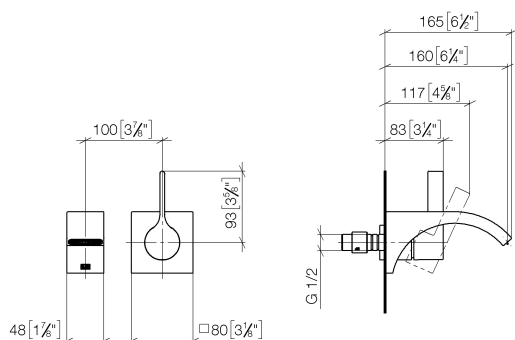

Умывальник - CYO

Смеситель для умывальника однорычажный настенный без сливного гарнитура - Dark
 Артикульный номер: 36 860 811-99

- вылет 160 мм
- неподвижный излив
- прямоугольная обогащенная воздухом струя
- диаметр отверстия под излив 37 мм
- диаметр отверстия, однорычажный смеситель 57 мм
- розетка для смесителя 80 x 80 мм
- расход макс. 4,5 л/мин
- не содержит свинца
- Группа смесителей согл. DIN 4109: 1
- (ADA)

Dark Platinum matt

Для данного артикула требуются комплектующие.

размерный чертеж

mm [inches]

Все величины в мм / дюймах = мм x 0,0394