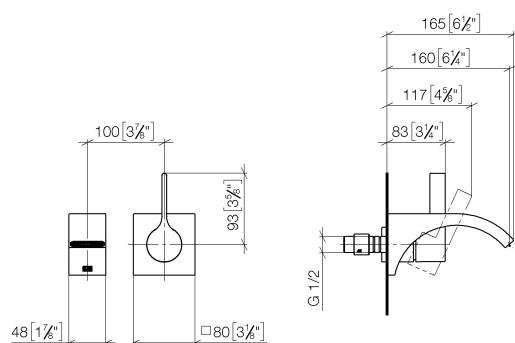

Умывальник - СУО

Смеситель для умывальника однорычажный настенный без сливного гарнитура - Dark
 Артикульный номер: 36 860 811-99

- вылет 160 мм
- неподвижный излив
- прямоугольная обогащенная воздухом струя
- диаметр отверстия под излив 37 мм
- диаметр отверстия, однорычажный смеситель 57 мм
- розетка для смесителя 80 x 80 мм
- расход макс. 4,5 л/мин
- не содержит свинца
- Группа смесителей согл. DIN 4109: 1
- (ADA)

Dark Platinum matt

Для данного артикула требуются комплектующие.

размерный чертеж

mm [inches]

Все величины в мм / дюймах = мм x 0,0394

Умывальник - CУO

Смеситель для умывальника однорычажный настенный без сливного гарнитура - Dark

Артикульный номер: 36 860 811-99

график расхода

Умывальник - CУО

Смеситель для умывальника однорычажный настенный без сливного гарнитура - Dark
Артикульный номер: 36 860 811-99

Другие варианты поверхностей