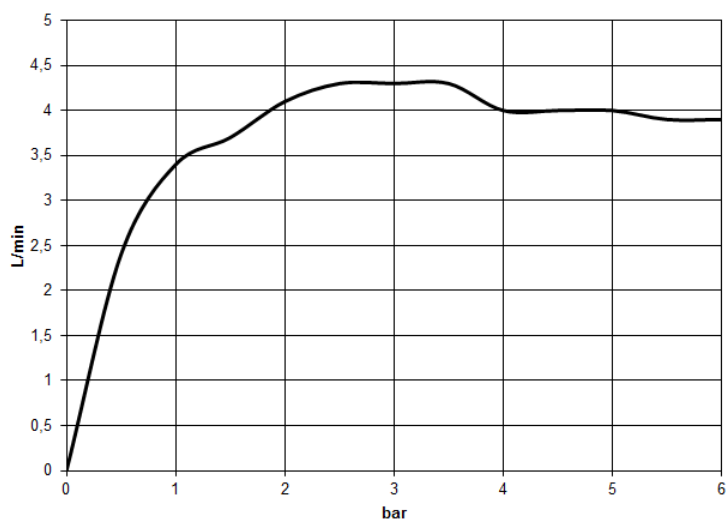

Умывальник - CУO

Смеситель для умывальника однорычажный настенный без сливного гарнитура - Dark

Артикульный номер: 36 860 811-99

график расхода