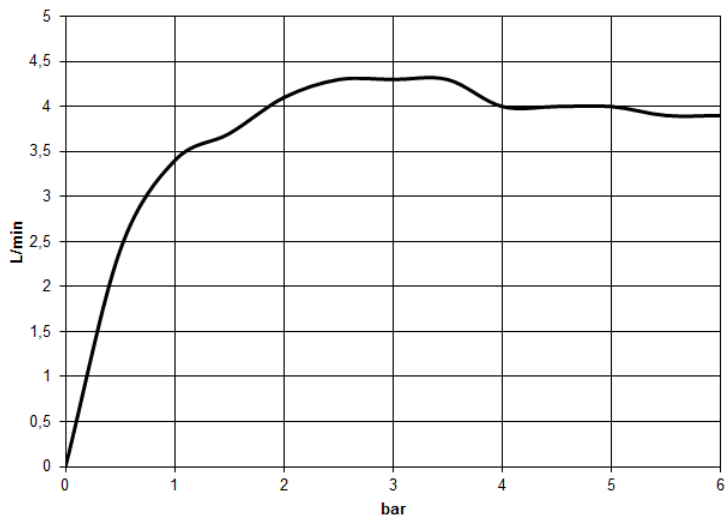

Умывальник - СУО

Смеситель для умывальника однорычажный настенный без сливного гарнитура - Dark

Артикульный номер: 36 860 811-99

Все величины в мм / дюймах = мм x 0,0394

график расхода