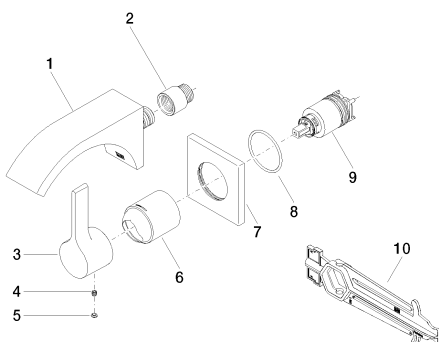

смеситель настенный
однорычажный скрытого
монтажа смеситель справа

Спецификация запасных частей

№	Артикульный №	Наименование	Расходуемое кол-во
---	---------------	--------------	--------------------