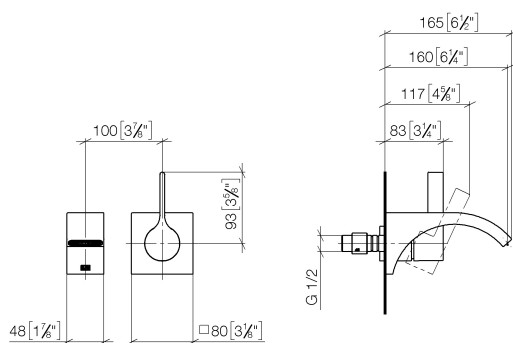

Умывальник - CYO

Смеситель для умывальника однорычажный настенный без сливного гарнитура - Dark

Артикульный номер: 36 860 811-99

- вылет 160 мм
- неподвижный излив
- прямоугольная обогащенная воздухом струя
- диаметр отверстия под излив 37 мм
- диаметр отверстия, однорычажный смеситель 57 мм
- розетка для смесителя 80 x 80 мм
- расход макс. 4,5 л/мин
- не содержит свинца
- Группа смесителей согл. DIN 4109: 1
- (ADA)

Dark Platinum matt

Для данного артикула требуются комплектующие.

размерный чертеж

mm [inches]

Умывальник - СУО

Смеситель для умывальника однорычажный настенный без сливного гарнитура - Dark

Артикульный номер: 36 860 811-99

Все величины в мм / дюймах = мм x 0,0394

график расхода

Умывальник - СУО

Смеситель для умывальника однорычажный настенный без сливного гарнитура - Dark

Артикульный номер: 36 860 811-99

Другие варианты поверхностей