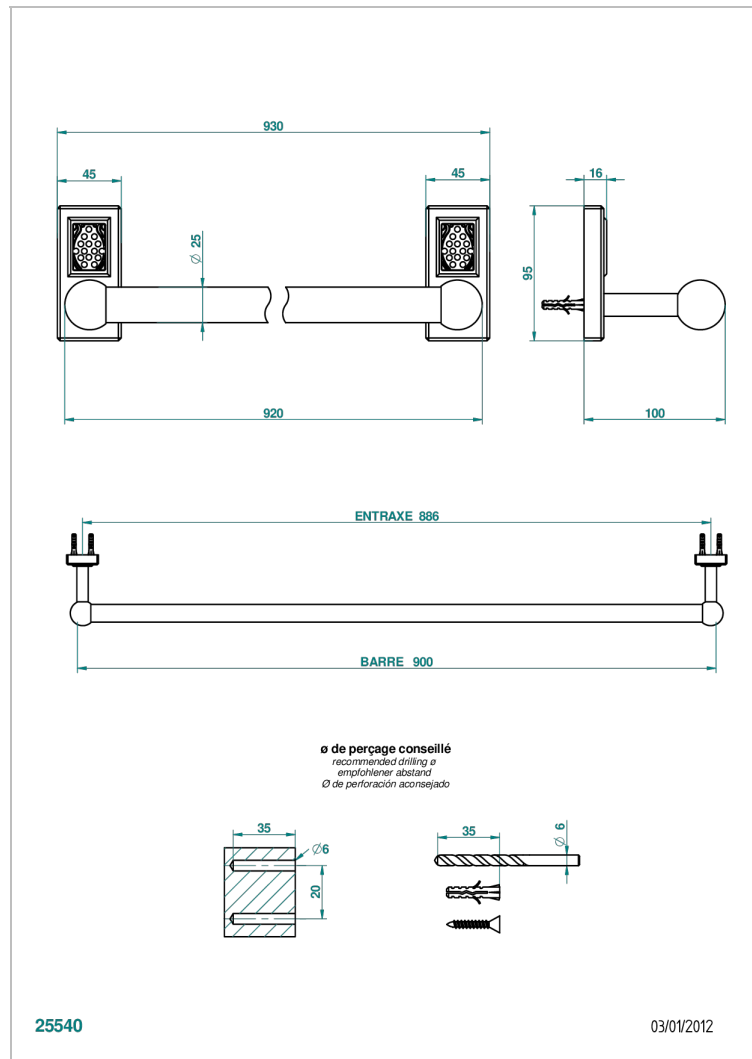

# METROPOLIS C РУКОЯТКАМИ

A2B-526

Полотенцедержатель одинарный для ванной Д: 900 мм, диаметр : 25 мм

THG<sup>®</sup>  
PARIS

## ХАРАКТЕРИСТИКИ

- Metropolis с рукоятками
- Полотенцедержатель одинарный для ванной Д: 900 мм, диаметр : 25 мм