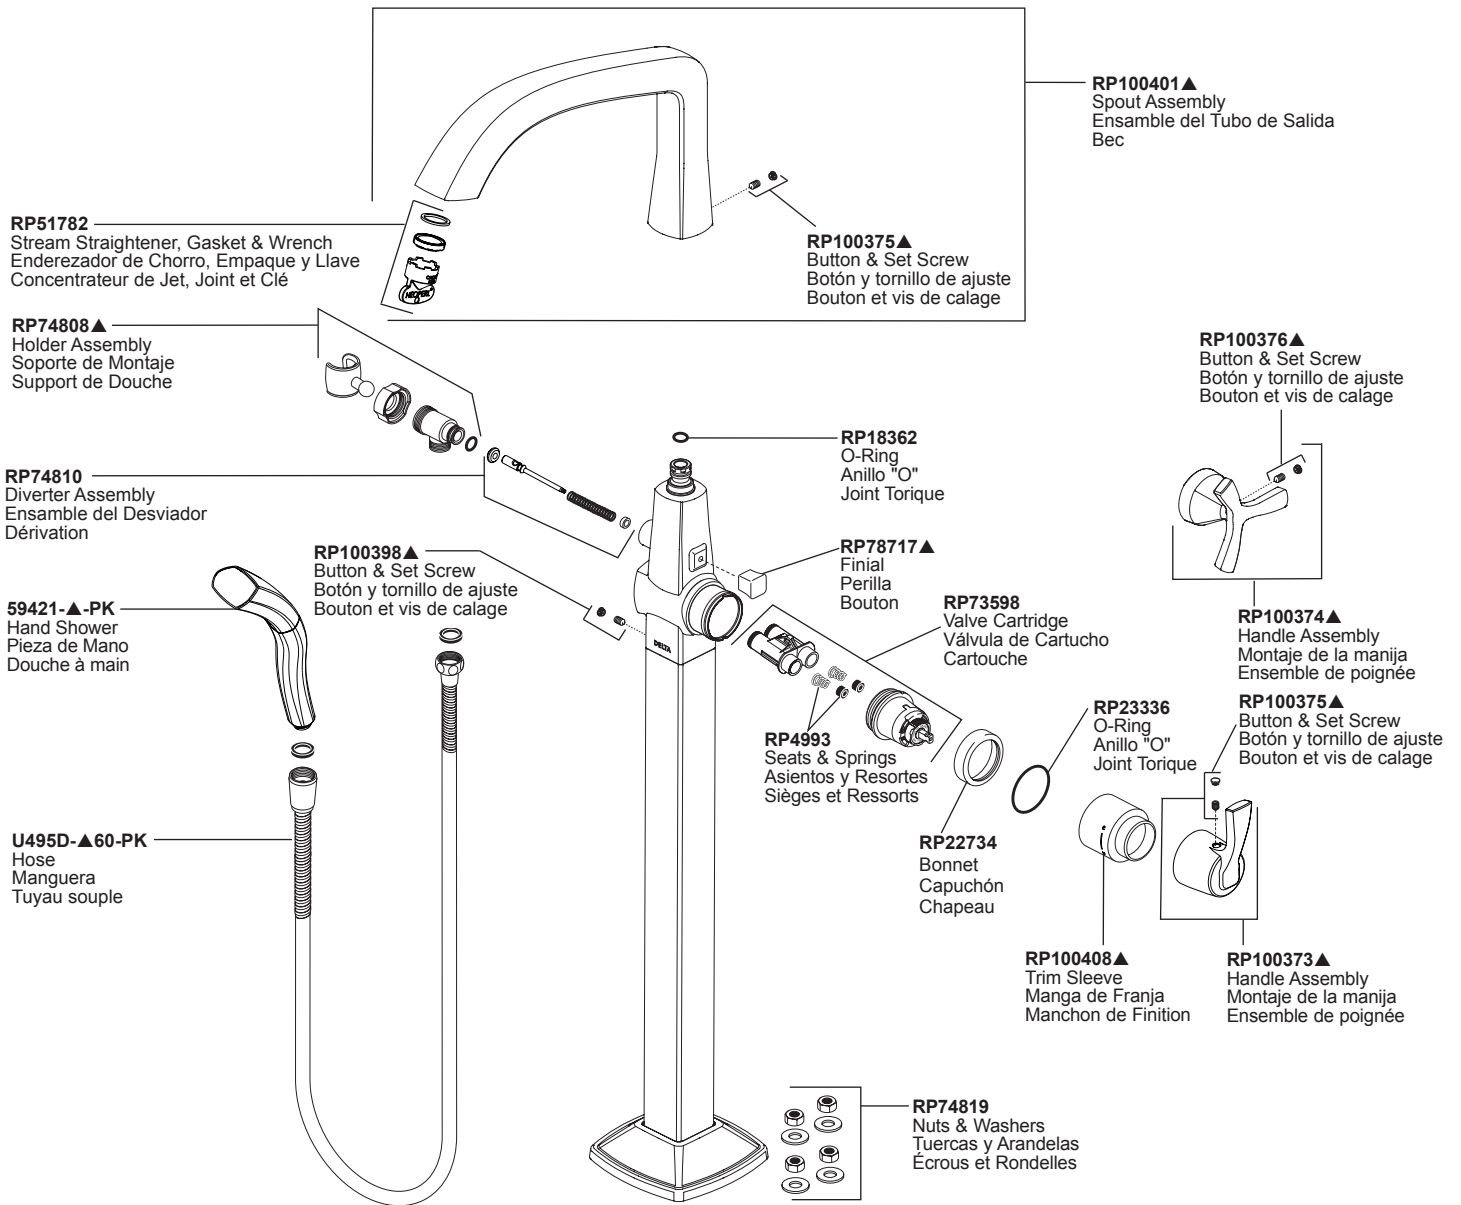

Models / Modelos / Modèles
T4776-FL & T47766-FL
STRYKE™

Optional:
Pressure balance cartridge RP46074 can replace RP73598.

Opcional:
El cartucho RP46074 para balancear la presión puede reemplazar el RP73598.

Facultatif :
La cartouche à équilibrage de pression RP46074 peut remplacer le modèle RP73598.