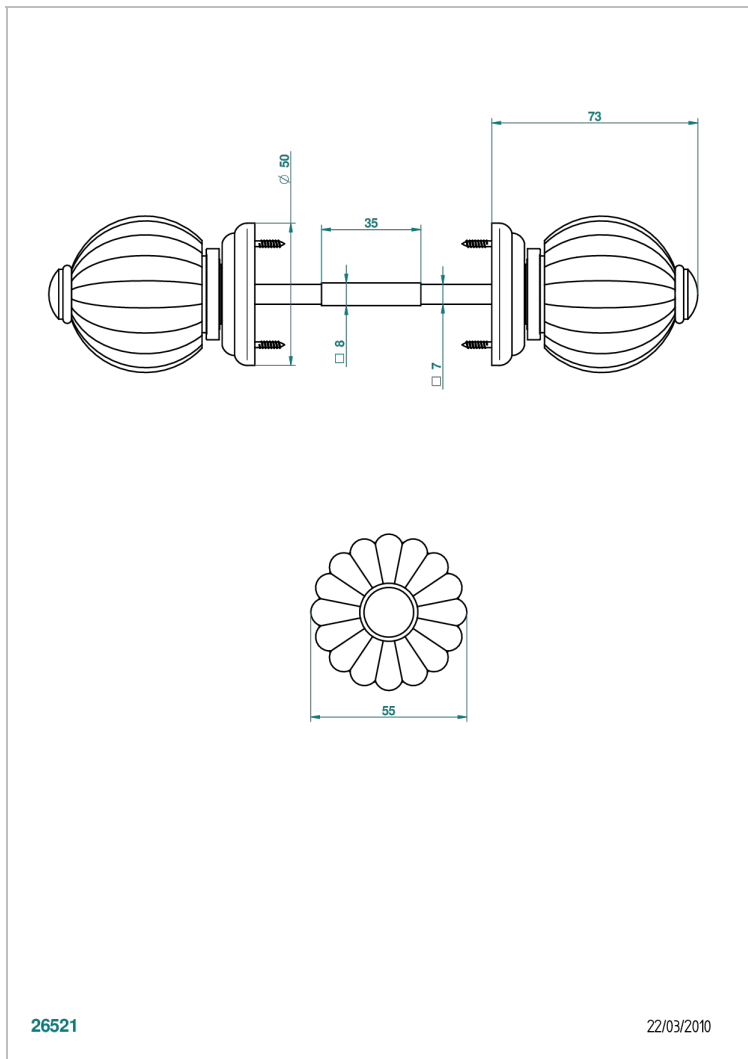

# MANDARINE СО СВЕТЛЫМ ХРУСТАЛЕМ

U1D-638

Ручка дверная двухсторонняя - 7 мм стержень

THG<sup>®</sup>  
PARIS

## ХАРАКТЕРИСТИКИ

- Mandarin со светлым хрусталём
- Ручка дверная двухсторонняя - 7 мм стержень