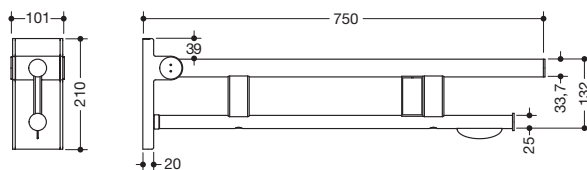

Abbildung ähnlich

Mobiler Stützklappgriff Duo, Design A 900.50.415XA

- zwei parallele, übereinander angeordnete runde Griffebenen
- mit WC-Papierhalter und Funk-Spülauslösung
- Ausführung rechts
- kann nach oben und gebremst nach unten geklappt werden
- mobil einsetzbar
- zum einfachen und flexiblen Nachrüsten auf bestehender, vormontierter Montageplatte 900.50.001XA, ist separat zu bestellen
- werkzeuglose und schnelle Montage durch einfaches Einhängen des Stützklappgriffs
- gegen unbeabsichtigtes Herausziehen mit Befestigungsschraube gesichert
- blaue Taste (Wellensymbol) dient zum Auslösen der WC-Spülung
- Sendefrequenz 868,4 MHz
- passend zu Funk WC-Spülsystemen von Geberit, Mepa, Viega, Sanit, Friatec, TECE und Grohe
- Ausladung 750 mm, 210 mm hoch und 101 mm breit, Durchmesser Oberholm 33,7 mm, Durchmesser Unterholm 25 mm
- belastbar bis 100 kg
- aus hochwertigem Edelstahl, matt geschliffen
- Bodenstützen 900.50.020XA und 900.50.021XA nachrüstbar
- wird gemäß Verordnung (EU) 2017/745 über Medizinprodukte produziert
- erfüllt die in Belgien gültigen Anforderungen (CWATUPE, WVG Vlaanderen) hinsichtlich der Ausladung des Stützklappgriffes am WC

Abmessungen in mm

Oberfläche

XA

Alternative Oberflächen

Chr

DX

DC

AY