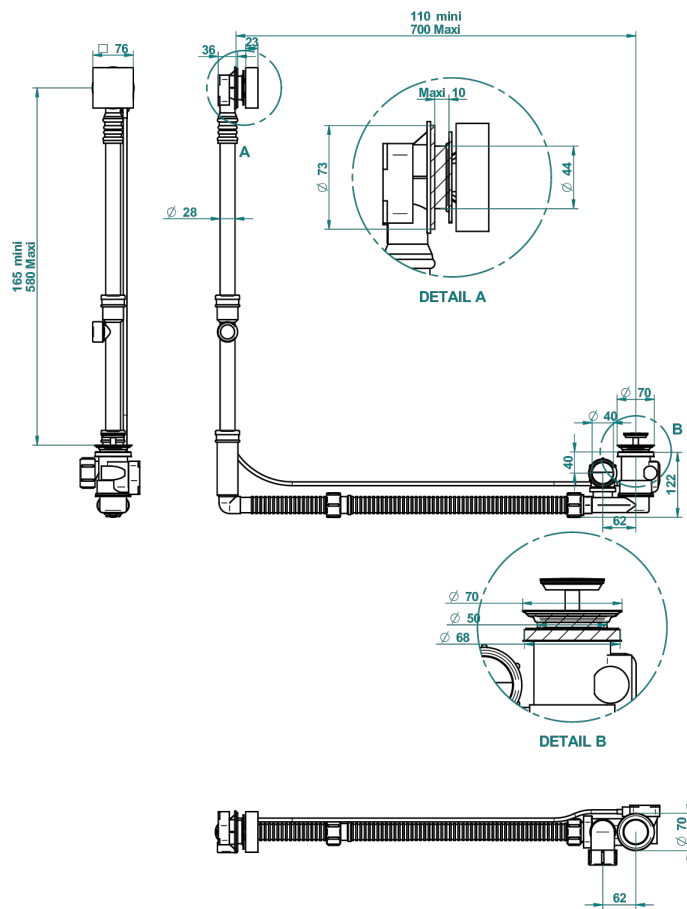

MASQUE DE FEMME, METAL GRAVE

A2T-302GM

Перелив GEBERIT для ванны - европейская модель - большой размер регулируемая высота : от 165мм MAXI 580мм
регулируемая выступающая часть : от 110мм MAXI 700мм- выпуск Ø 40 мм с стильной ручкой

23872

16/06/2017

ХАРАКТЕРИСТИКИ

- Masque de Femme, métal gravé
- Перелив GEBERIT для ванны - европейская модель - большой размер регулируемая высота : от 165мм MAXI 580мм
регулируемая выступающая часть : от 110мм MAXI 700мм-
выпуск Ø 40 мм с стильной ручкой