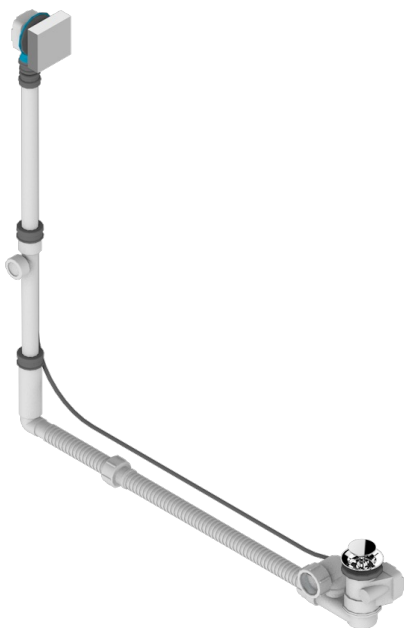

MASQUE DE FEMME, METAL GRAVE

A2T-302GM

Перелив GEBERIT для ванны - европейская модель - большой размер регулируемая высота : от 165мм MAXI 580мм
регулируемая выступающая часть : от 110мм MAXI 700мм- выпуск Ø 40 мм с стильной ручкой

23872

16/06/2017

ХАРАКТЕРИСТИКИ

- Masque de Femme, métal gravé
- Перелив GEBERIT для ванны - европейская модель - большой размер регулируемая высота : от 165мм MAXI 580мм
регулируемая выступающая часть : от 110мм MAXI 700мм-
выпуск Ø 40 мм с стильной ручкой