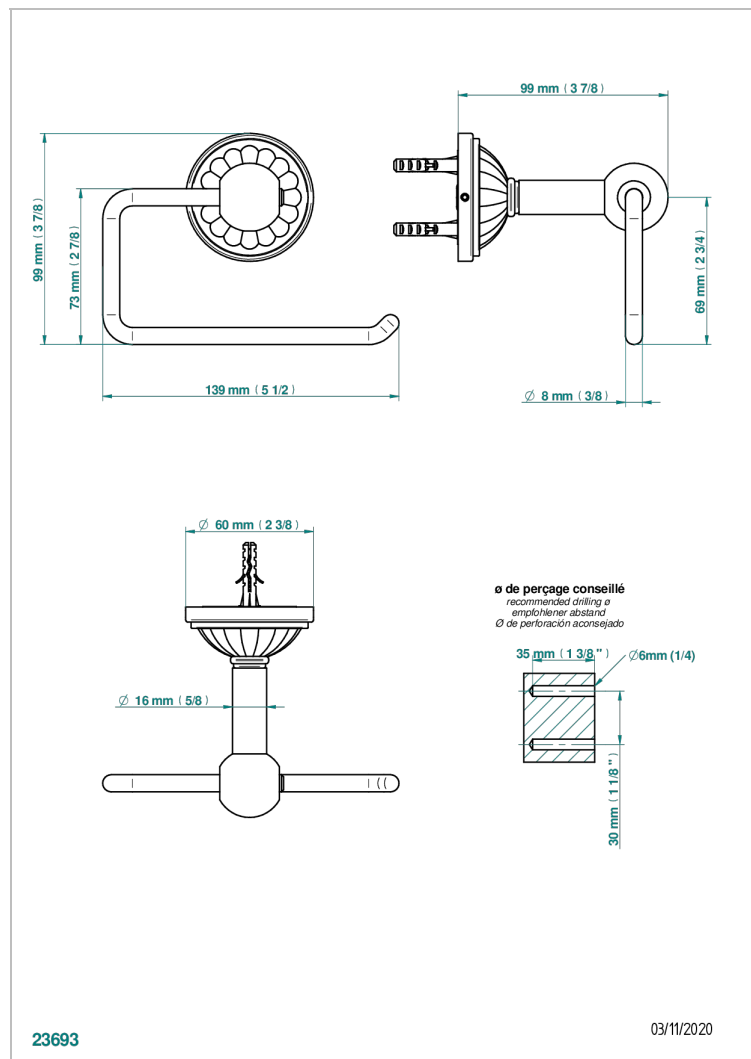

MANDARINE CO СВЕТЛЫМ ХРУСТАЛЕМ

U1D-538A

Бумагодержатель настенный без крышки

THG[®]
PARIS

ХАРАКТЕРИСТИКИ

- Mandarine со светлым хрусталём
- Бумагодержатель настенный без крышки

ДОСТУПНЫЕ ВАРИАНТЫ ПОКРЫТИЙ

Blush PVD - H62
Graphite PVD - H64
Matt Umber PVD - H67
Matt blush PVD - H60
Matt graphite PVD - H65
Umber PVD - H66

Аранья (чёрный никель) - D24
Бронза - D01
Золото - F01
Матовая красная старинная медь - H07
Матовое золото - F07
Матовое светлое золото - F31

Матовый никель - C01
Матовый хром - C02
Никель - B01
Покрытие PVD бронза - F33
Покрытие PVD золотистый цвет - H52
Покрытие PVD латунь - H49

Покрытие PVD матовая бронза - F34
Покрытие PVD матовая латунь - H50
Покрытие PVD матовый золотистый - H53
Покрытие PVD матовый никель - H56
Покрытие PVD никель - H55
Розовое золото - F27

Сатинированное золото - F03
Сатинированное светлое золото - F32
Сатинированный хром - C03
Светлое золото - F30
Серебро с родием - F18
Состаренный никель - H28