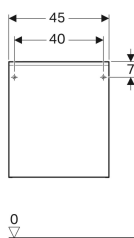

Характеристики

- Подвесной
- С выдвижным ящиком
- С одним внутренним выдвижным блоком
- Ручка для открывания
- Выдвижной ящик с самовтягивающимся механизмом

- С защитой от конденсата
- Фронтальная часть из стружечной плиты со стеклом
- Защитная крышка из стекла
- Поставляется в собранном состоянии

Технические характеристики

Материал | Влагостойкое трехслойная ДСП

Объем поставки

- Шкафчик
- Крепеж

Арт. №	Цвет / поверхность	В	Н	Т
500.618.01.2	Корпус: белый / ультраглянцевый лакированный Выдвижные ящики: белый / глянцевое стекло	45 см	52 см	47.6 см
500.618.JL.2	Корпус: песчаный глянец / матовый песочно-серый Выдвижные ящики: песчаный глянец / глянцевое стекло	45 см	52 см	47.6 см
500.618.JK.2	Корпус: лавовый / лакированный матовый Выдвижные ящики: лавовый / глянцевое стекло	45 см	52 см	47.6 см
500.618.16.1	Корпус: черный / лакированный матовый Выдвижные ящики: черный / глянцевое стекло	45 см	52 см	47.6 см

Принадлежности

- Ящик-органайзер Geberit Acanto
- Магнитный кронштейн Geberit
- Розеточный модуль Geberit
- Держатель для полотенец Geberit для мебели ванной комнаты, прямой угол
- Держатель для полотенец Geberit для мебели ванной комнаты, закругленный угол