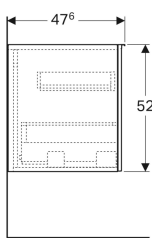

Характеристики

- Подвесной
- С выдвижным ящиком
- С одним внутренним выдвижным блоком
- Ручка для открывания
- Выдвижной ящик с самовтягивающимся механизмом

- С защитой от конденсата
- Фронтальная часть из стружечной плиты со стеклом
- Защитная крышка из стекла
- Поставляется в собранном состоянии

Технические характеристики

Материал | Влагостойкое трехслойная ДСП

Объем поставки

- Шкафчик
- Крепеж

Арт. №	Цвет / поверхность	В	Н	Т
500.618.01.2	Корпус: белый / ультраглянцевый лакированный Выдвижные ящики: белый / глянцевое стекло	45 см	52 см	47.6 см
500.618.JL.2	Корпус: песчаный глянец / матовый песочно-серый Выдвижные ящики: песчаный глянец / глянцевое стекло	45 см	52 см	47.6 см
500.618.JK.2	Корпус: лавовый / лакированный матовый Выдвижные ящики: лавовый / глянцевое стекло	45 см	52 см	47.6 см
500.618.16.1	Корпус: черный / лакированный матовый Выдвижные ящики: черный / глянцевое стекло	45 см	52 см	47.6 см

Принадлежности

- Ящик-органайзер Geberit Acanto
- Магнитный кронштейн Geberit
- Розеточный модуль Geberit
- Держатель для полотенец Geberit для мебели ванной комнаты, прямой угол
- Держатель для полотенец Geberit для мебели ванной комнаты, закругленный угол