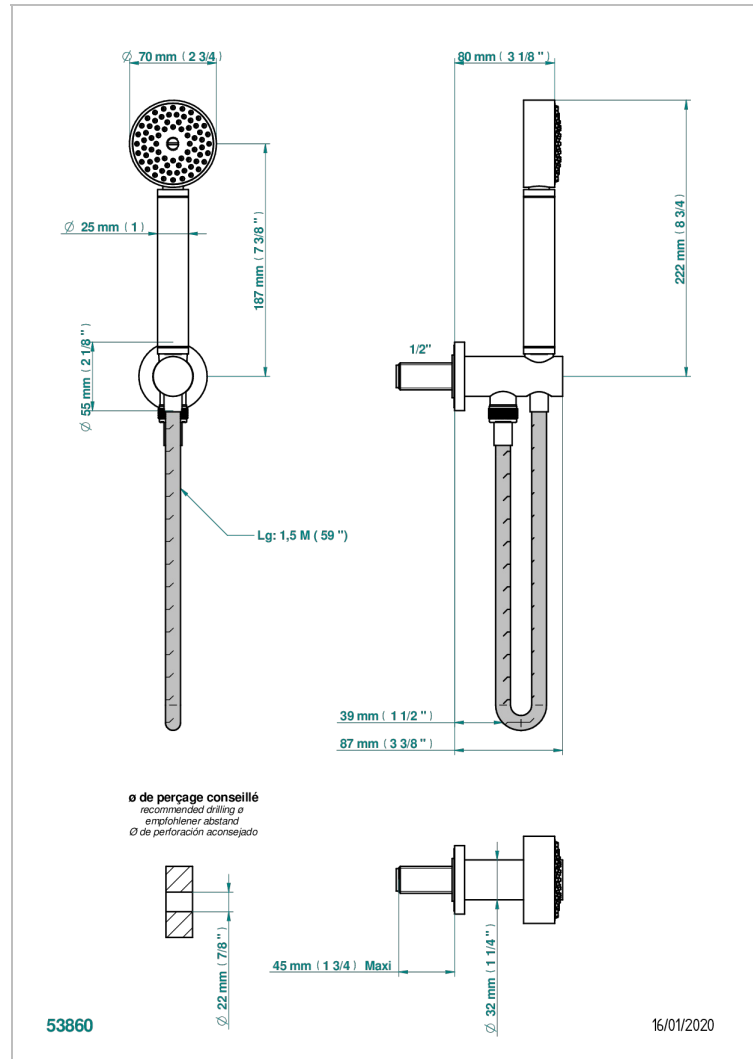

ПОММЕ С ЗОЛОЧЕНИЕМ

A46-54

Душ ручной стильный встраиваемый в стену, шланг и патрубок для душа с крючком

THG[®]
PARIS

ХАРАКТЕРИСТИКИ

- Pomme с золочением
- Душ ручной стильный встраиваемый в стену, шланг и патрубок для душа с крючком

ТЕХНИЧЕСКИЕ ХАРАКТЕРИСТИКИ

- Recommandé : 3 bars (max. 5 bars) - Advised : 43,5 psi (max. 72 psi)
- 9,5 l/min à 3 bars (2.5 gpm at 43.5 psi)

ДОСТУПНЫЕ ВАРИАНТЫ ПОКРЫТИЙ

Blush PVD - H62
Graphite PVD - H64
Matt Umber PVD - H67
Matt blush PVD - H60
Matt graphite PVD - H65
Umber PVD - H66

Аранья (чёрный никель) - D24
Бронза - D01
Золото - F01
Матовая красная старинная медь - H07
Матовое золото - F07
Матовое светлое золото - F31

Матовый никель - C01
Матовый хром - C02
Никель - B01
Покрытие PVD бронза - F33
Покрытие PVD золотистый цвет - H52
Покрытие PVD латунь - H49