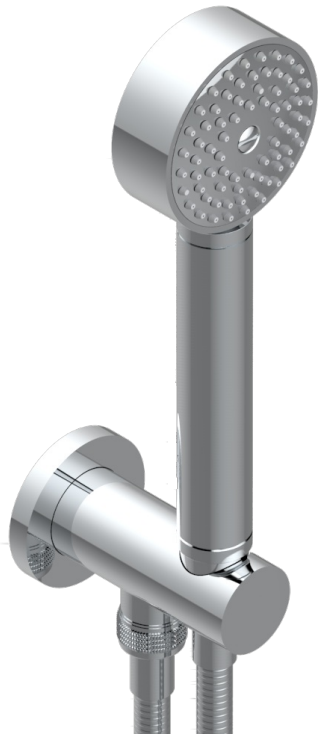

ПОММЕ С ЗОЛОЧЕНИЕМ

A46-54

Душ ручной стильный встраиваемый в стену, шланг и патрубок для душа с крючком

THG[®]
PARIS

ХАРАКТЕРИСТИКИ

- Pomme с золочением
- Душ ручной стильный встраиваемый в стену, шланг и патрубок для душа с крючком

ТЕХНИЧЕСКИЕ ХАРАКТЕРИСТИКИ

- Recommandé : 3 bars (max. 5 bars) - Advised : 43,5 psi (max. 72 psi)
- 9,5 l/min à 3 bars (2.5 gpm at 43.5 psi)

ДОСТУПНЫЕ ВАРИАНТЫ ПОКРЫТИЙ

Blush PVD - H62
Graphite PVD - H64
Matt Umber PVD - H67
Matt blush PVD - H60
Matt graphite PVD - H65
Umber PVD - H66

Аранья (чёрный никель) - D24
Бронза - D01
Золото - F01
Матовая красная старинная медь - H07
Матовое золото - F07
Матовое светлое золото - F31

Матовый никель - C01
Матовый хром - C02
Никель - B01
Покрытие PVD бронза - F33
Покрытие PVD золотистый цвет - H52
Покрытие PVD латунь - H49

Покрытие PVD матовая бронза - F34
Покрытие PVD матовая латунь - H50
Покрытие PVD матовый золотистый - H53
Покрытие PVD матовый никель - H56
Покрытие PVD никель - H55
Розовое золото - F27

Сатинированное золото - F03
Сатинированный хром - C03
Светлое золото - F30
Серебро с родием - F18
Состаренный никель - H28
Старинное серебро - H03