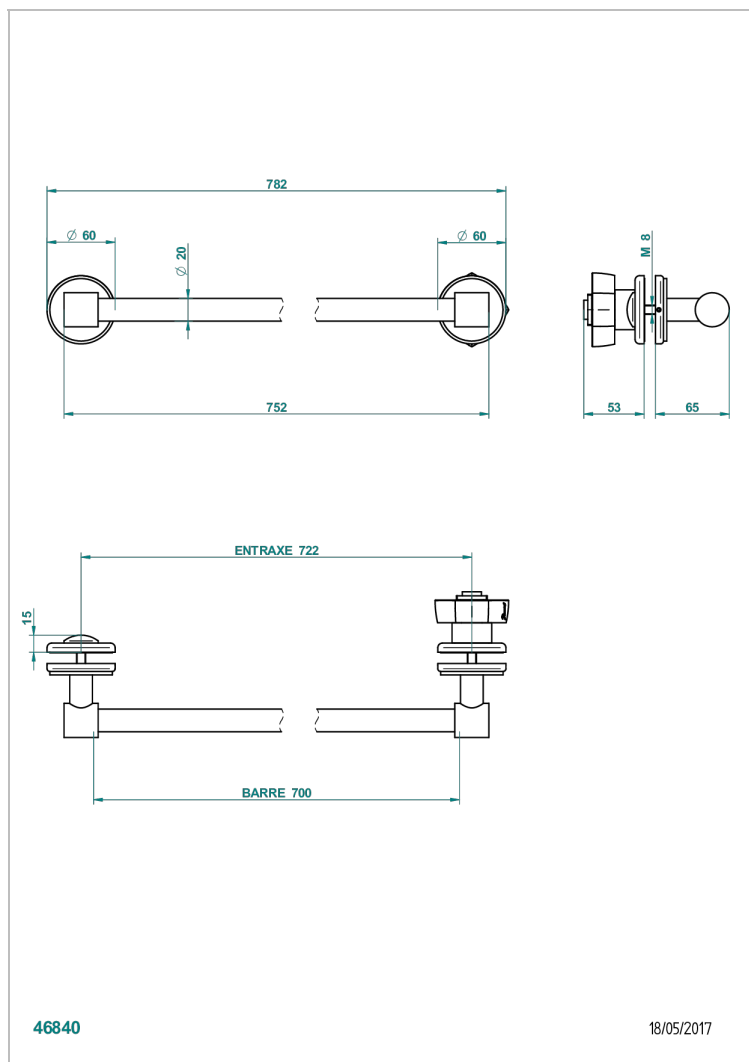

PETALE DE CRISTAL, ПРОЗРАЧНЫЙ ХРУСТАЛЬ

U6A-514V

Держатель для полотенец в комплекте с перекладиной 700 мм для установки на стеклянные двери с ручкой большого размера и фланцем

ХАРАКТЕРИСТИКИ

- Pétale de Cristal, прозрачный хрусталь
- Держатель для полотенец в комплекте с перекладиной 700 мм для установки на стеклянные двери с ручкой большого размера и фланцем