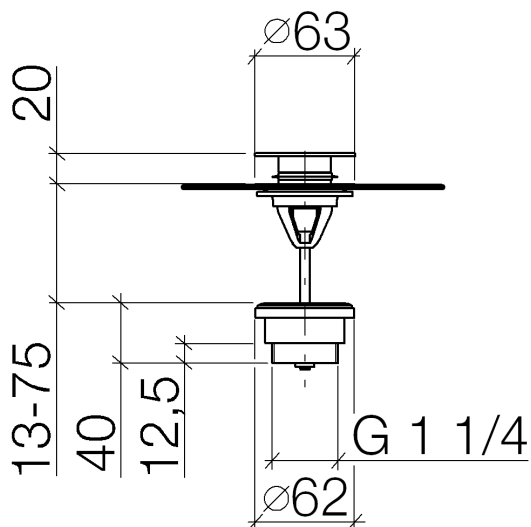

Умывальник - Deque

Сливной гарнитур с затвором 1 1/4" - хром

Артикулный номер: 10 125 970-00

- Только для умывальника с переливным устройством.

хром

размерный чертеж

Все величины в мм / дюймах = мм x 0,0394