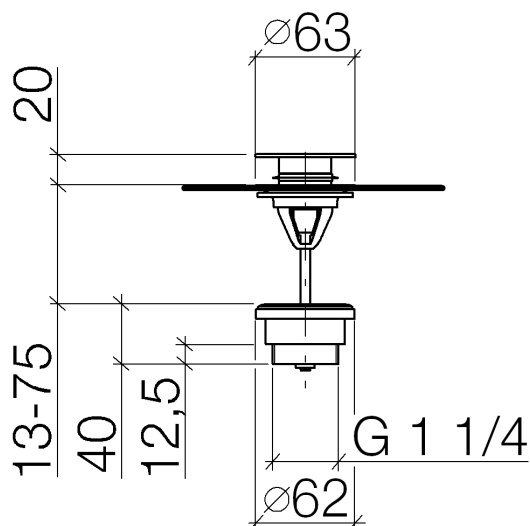

Умывальник - Deque
Сливной гарнитур с затвором 1 1/4" - хром
Артикульный номер: 10 125 970-00

- Только для умывальника с переливным устройством.

хром

размерный чертеж

Все величины в мм / дюймах = мм x 0,0394

Умывальник - Deque

Сливной гарнитур с затвором 1 1/4" - хром

Артикульный номер: 10 125 970-00

Умывальник - Deque

Сливной гарнитур с затвором 1 1/4" - хром

Артикульный номер: 10 125 970-00

Другие варианты поверхностей