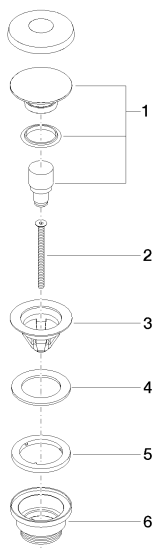

Умывальник - Deque

Сливной гарнитур с затвором 1 1/4" - хром

Артикульный номер: 10 125 970-00

- Только для умывальника с переливным устройством.

хром

размерный чертеж

Все величины в мм / дюймах = мм x 0,0394

Умывальник - Deque

Сливной гарнитур с затвором 1 1/4" - хром

Артикульный номер: 10 125 970-00

Умывальник - Deque  
Сливной гарнитур с затвором 1 1/4" - хром  
Артикульный номер: 10 125 970-00

Другие варианты поверхностей

платина матовая  
10 125 970-06

платина  
10 125 970-08

латунь сатинированная  
10 125 970-28

чёрный матовый  
10 125 970-33

Dark Platinum matt  
10 125 970-99

Другие поверхности по запросу (x-tra Service)

Спецификация запасных частей

| № | Артикульный №      | Наименование                      | Расходуемое кол-во |
|---|--------------------|-----------------------------------|--------------------|
| 1 | 04 31 20 096 00-00 | Донный клапан Ø 63 x 55 мм - хром | 1                  |
| 2 | 09 30 30 179 90    | Крепление M6 x80 мм               | 1                  |
| 3 | 09 11 01 038-00    | бокал Ø 63 - хром                 | 1                  |
| 4 | 09 14 05 061 90    | Прокладка 63 мм -                 | 1                  |
| 5 | 09 14 03 153 90    | Прокладка Ø 59,5 x 6,3 мм -       | 1                  |
| 6 | 09 11 10 156-00    | Подключение - хром                | 1                  |