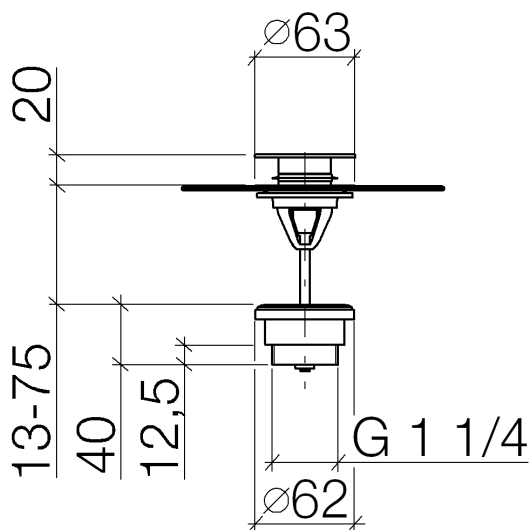

Умывальник - Deque

Сливной гарнитур с затвором 1 1/4" - хром

Артикульный номер: 10 125 970-00

- Только для умывальника с переливным устройством.

хром

размерный чертеж

Все величины в мм / дюймах = мм x 0,0394

Умывальник - Deque

Сливной гарнитур с затвором 1 1/4" - хром

Артикульный номер: 10 125 970-00

Умывальник - Deque  
Сливной гарнитур с затвором 1 1/4" - хром  
Артикульный номер: 10 125 970-00

Другие варианты поверхностей

Спецификация запасных частей

| № | Артикульный №      | Наименование                      | Расходуемое кол-во |
|---|--------------------|-----------------------------------|--------------------|
| 1 | 04 31 20 096 00-00 | Донный клапан Ø 63 x 55 мм - хром | 1                  |
| 2 | 09 30 30 179 90    | Крепление M6 x80 мм               | 1                  |
| 3 | 09 11 01 038-00    | бокал Ø 63 - хром                 | 1                  |
| 4 | 09 14 05 061 90    | Прокладка 63 мм -                 | 1                  |
| 5 | 09 14 03 153 90    | Прокладка Ø 59,5 x 6,3 мм -       | 1                  |
| 6 | 09 11 10 156-00    | Подключение - хром                | 1                  |