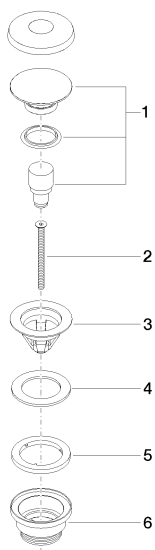

Умывальник - Deque

Сливной гарнитур с затвором 1 1/4" - хром

Артикульный номер: 10 125 970-00

Спецификация запасных частей

№	Артикульный №	Наименование	Расходуемое кол-во
1	04 31 20 096 00-00	Донный клапан Ø 63 x 55 мм - хром	1
2	09 30 30 179 90	Крепление М6 x80 мм -	1
3	09 11 01 038-00	бокал Ø 63 - хром	1
4	09 14 05 061 90	Прокладка 63 мм -	1
5	09 14 03 153 90	Прокладка Ø 59,5 x 6,3 мм -	1
6	09 11 10 156-00	Подключение - хром	1