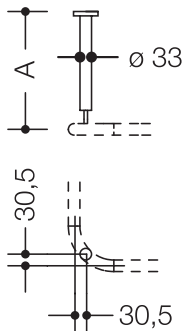

### Deckenabhängung 801.34.01S

- Kunststoffstange mit Befestigungsrosette
- dient zur Befestigung von Vorhangstangen
- mit Aluminiumkern
- Befestigung mit Rosette an der Decke
- Länge um 10 mm verstellbar
- Länge auf Maß gefertigt 85 mm bis max. 299 mm, Stangendurchmesser 33 mm
- aus hochglänzendem Polyamid nach HEWI Farbtabelle
- Befestigungsmaterial BM210 im Lieferumfang enthalten

Abbildung ähnlich

### Abmessungen in mm

nachträglich einsetzbar  
am 90°-Bogen